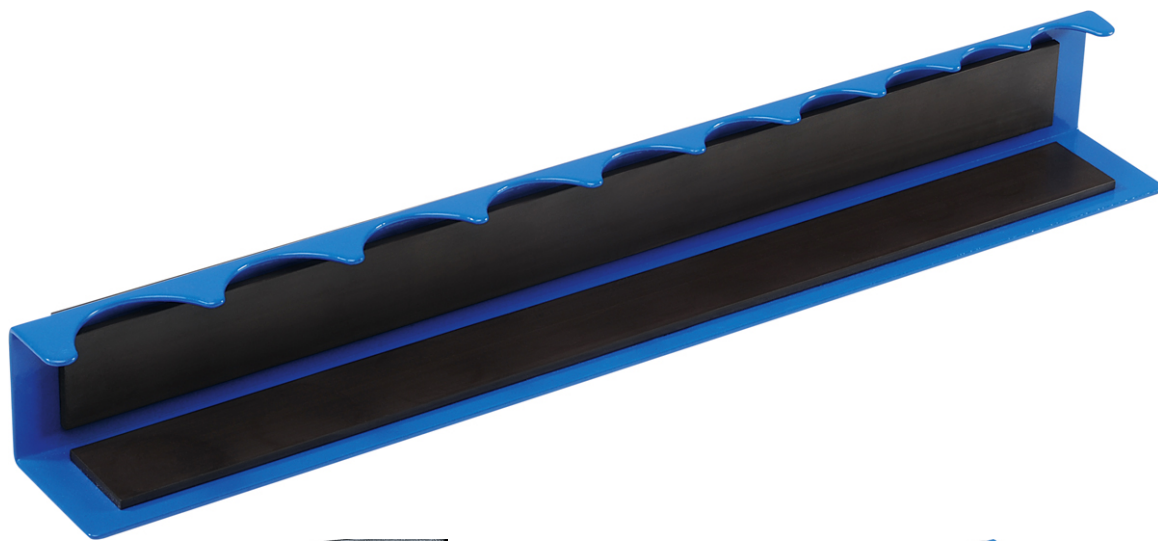

## Strip voor dopsleutels, 1/2", leeg

Voor 10 dopsleutels 1/4", De dopsleutels worden door magneten op hun plek gehouden

### Details

Code-No. 98718500000

Art. No. 98718-50

Details	
6Kt mm	leer/empty
L mm	320
Weight	600
Packaging unit	1
EAN	4024089387841
Verpakking	karton