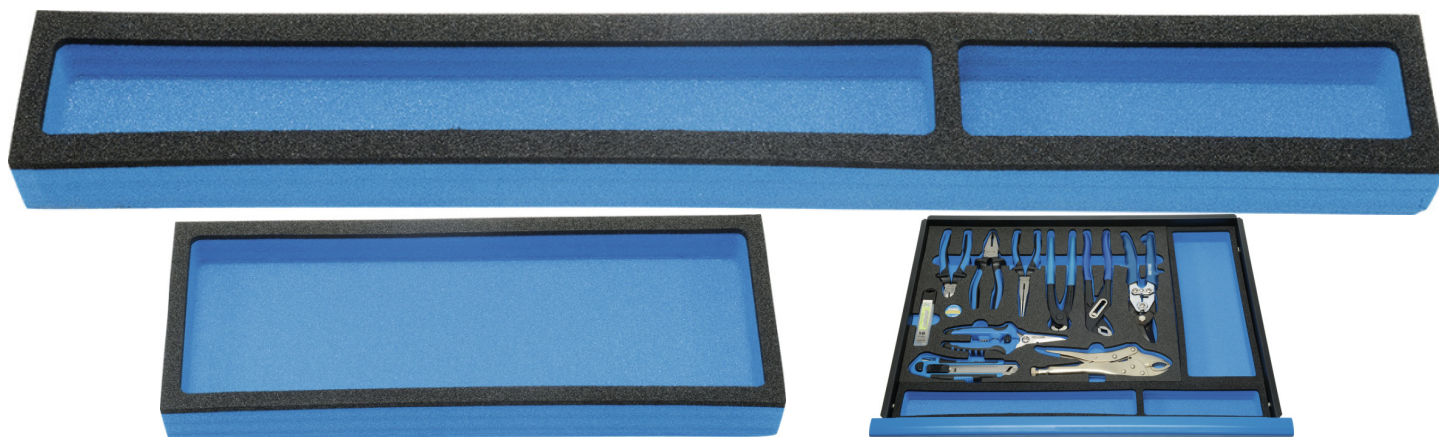

## Opvulmodule 563 x 75 x 35 mm

Voor het vullen van de laden, geschikt voor het opbergen van kleine onderdelen. Hoogwaardig 2 componenten schuimstof.

Details	
Code-No.	50897000500
Art. No.	5089700-5
EAN	4024089461862
Weight	60
Dimensions	563 x 75 x 35 mm
Packaging unit	1
Verpakking	karton