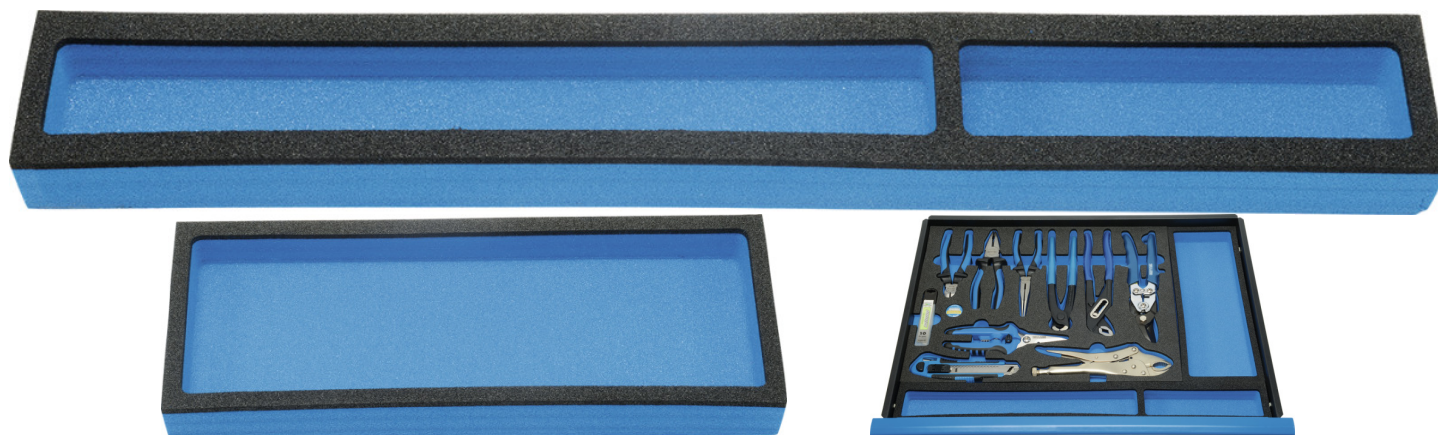

## Opvulmodule 563 x 75 x 35 mm

Voor het vullen van de laden, geschikt voor het opbergen van kleine onderdelen. Hoogwaardig 2 componenten schuimstof.

Details	
Code-No.	50897000500
Art. No.	5089700-5
EAN	4024089461862
Weight	60
Dimensions	563 x 75 x 35 mm
Packaging unit	1
Verpakking	karton