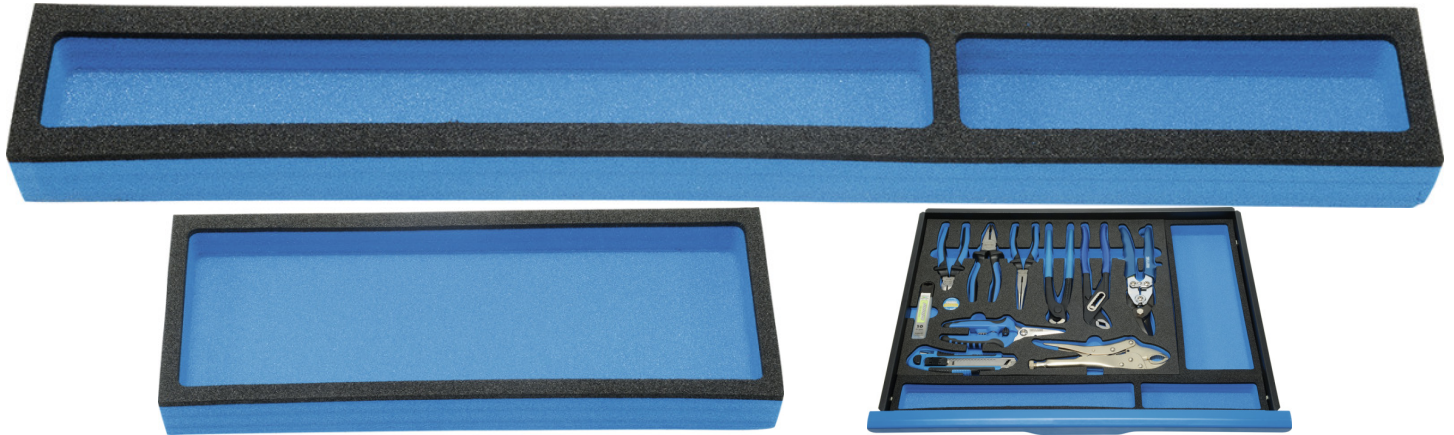

Opvulmodule 563 x 75 x 35 mm

Voor het vullen van de laden, geschikt voor het opbergen van kleine onderdelen. Hoogwaardig 2 componenten schuimstof.

Details	
Code-No.	50897000500
Art. No.	5089700-5
EAN	4024089461862
Weight	60
Dimensions	563 x 75 x 35 mm
Packaging unit	1
Verpakking	karton