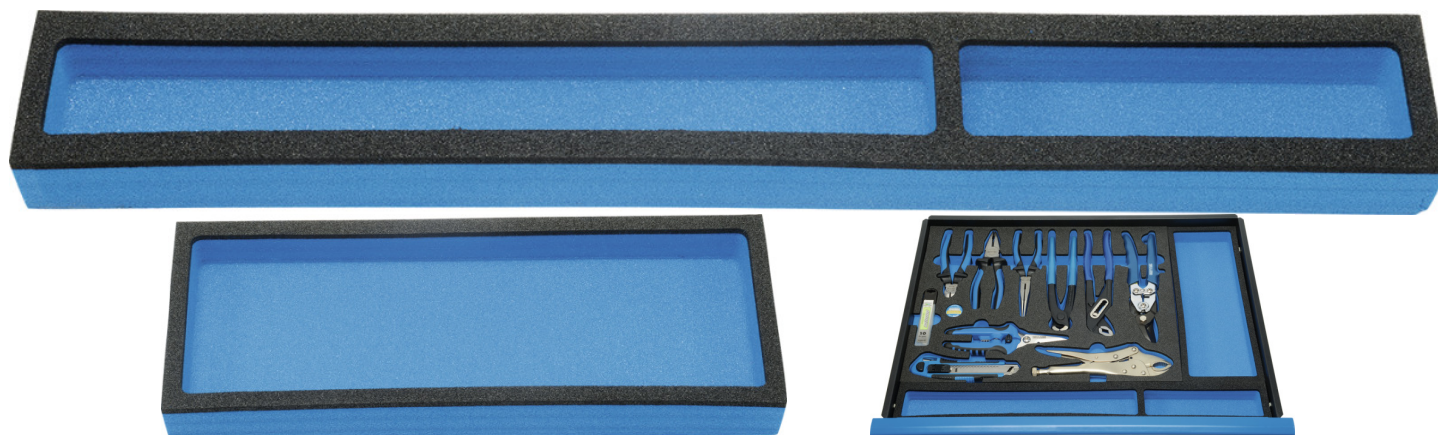

Opvulmodule 563 x 75 x 35 mm

Voor het vullen van de laden, geschikt voor het opbergen van kleine onderdelen. Hoogwaardig 2 componenten schuimstof.

Details	
Code-No.	50897000500
Art. No.	5089700-5
EAN	4024089461862
Weight	60
Dimensions	563 x 75 x 35 mm
Packaging unit	1
Verpakking	karton