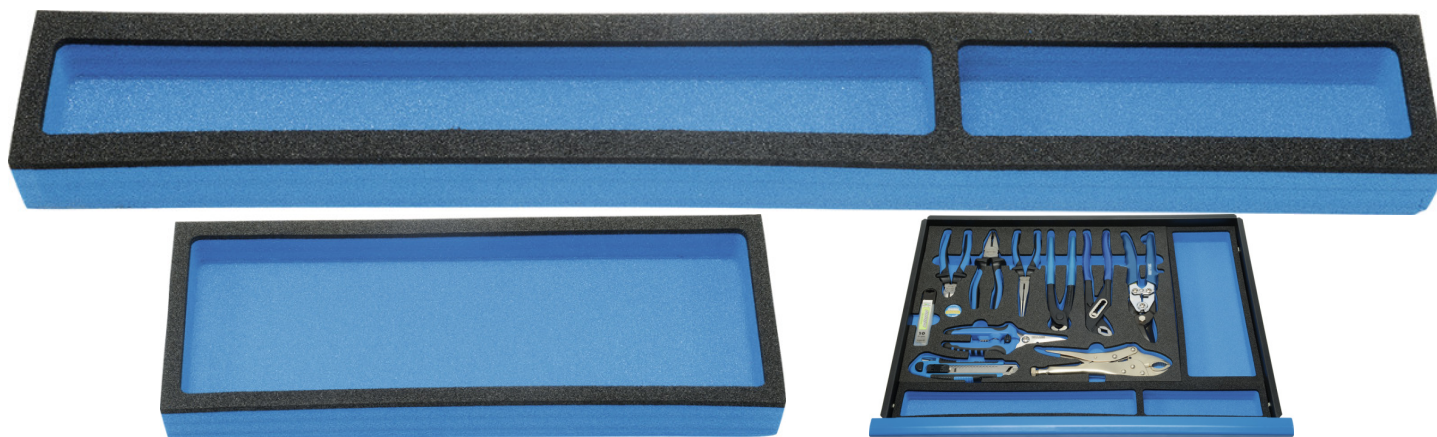

## Opvulmodule 563 x 75 x 35 mm

Voor het vullen van de laden, geschikt voor het opbergen van kleine onderdelen. Hoogwaardig 2 componenten schuimstof.

Details	
Code-No.	50897000500
Art. No.	5089700-5
EAN	4024089461862
Weight	60
Dimensions	563 x 75 x 35 mm
Packaging unit	1
Verpakking	karton