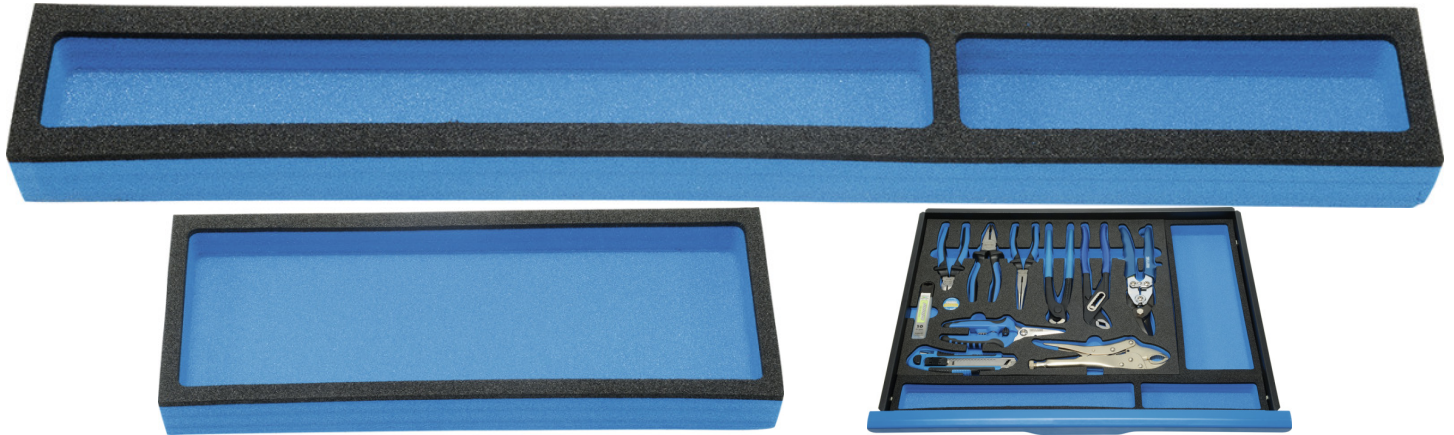

Opvulmodule 340 x 128 x 35 mm

Voor het vullen van de laden, geschikt voor het opbergen van kleine onderdelen. Hoogwaardig 2 componenten schuimstof.

Details	
Code-No.	50897000400
Art. No.	5089700-4
EAN	4024089461862
Weight	60
Dimensions	340 x 128 x 35 mm
Packaging unit	1
Verpakking	karton