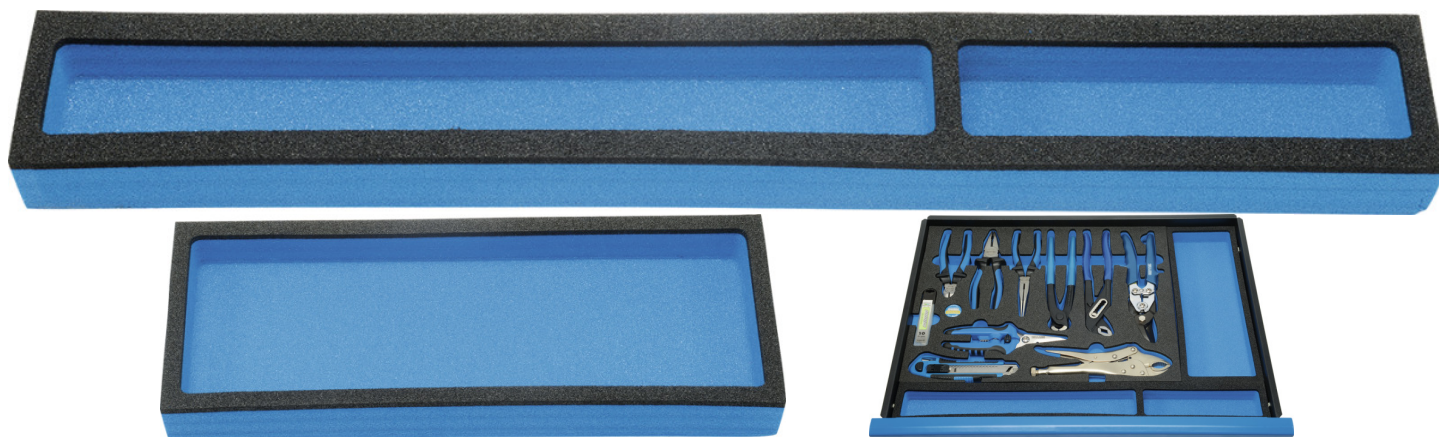

Opvulmodule 340 x 128 x 35 mm

Voor het vullen van de laden, geschikt voor het opbergen van kleine onderdelen. Hoogwaardig 2 componenten schuimstof.

Details	
Code-No.	50897000400
Art. No.	5089700-4
EAN	4024089461862
Weight	60
Dimensions	340 x 128 x 35 mm
Packaging unit	1
Verpakking	karton