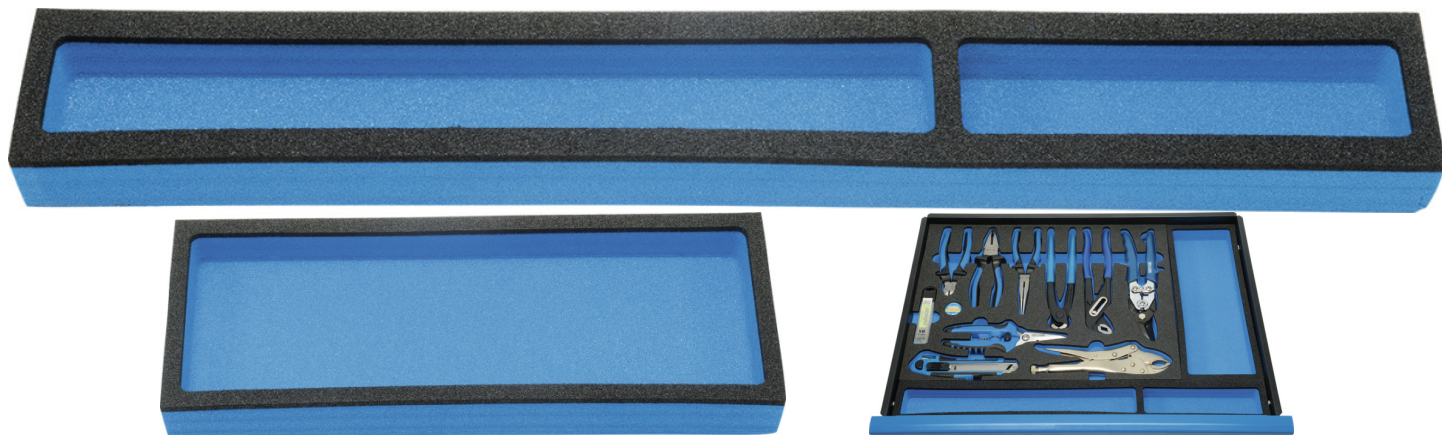

Opvulmodule 340 x 128 x 35 mm

Voor het vullen van de laden, geschikt voor het opbergen van kleine onderdelen. Hoogwaardig 2 componenten schuimstof.

Details	
Code-No.	50897000400
Art. No.	5089700-4
EAN	4024089461862
Weight	60
Dimensions	340 x 128 x 35 mm
Packaging unit	1
Verpakking	karton