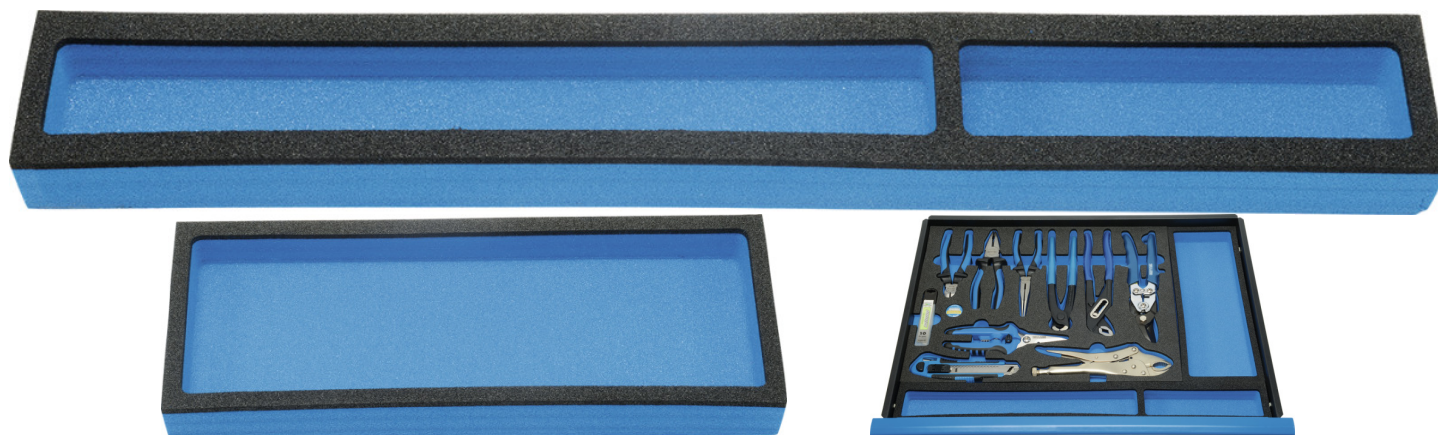

Opvulmodule 340 x 128 x 35 mm

Voor het vullen van de laden, geschikt voor het opbergen van kleine onderdelen. Hoogwaardig 2 componenten schuimstof.

Details	
Code-No.	50897000400
Art. No.	5089700-4
EAN	4024089461862
Weight	60
Dimensions	340 x 128 x 35 mm
Packaging unit	1
Verpakking	karton