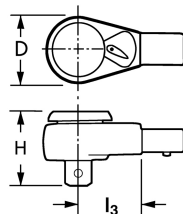

Insteekratel, omschakelbaar, 1/2"

Chroom-Vanadium, verchromd, omschakelbaar, 72 tanden
 Vierkant stopcontact: 14 x 18 mm

Details	
Code-No.	50895100080
Art. No.	50895-1
4Kt inside	1/2"
L2 mm	5,9
D mm	6,5
H mm	11,1
for HEYTEC No.	50895
Weight	40