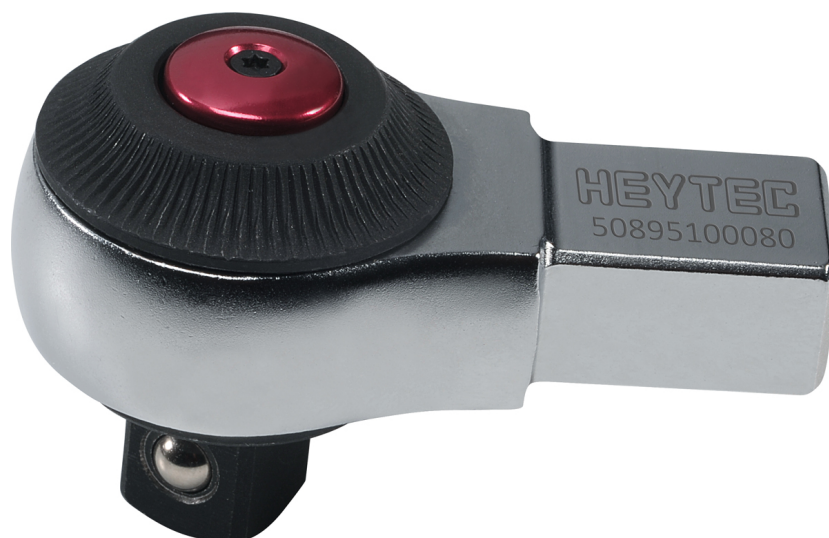

Insteekratel, omschakelbaar, 1/2"

Chroom-Vanadium, verchromd, omschakelbaar, 72 tanden
 Vierkant stopcontact: 14 x 18 mm

Details	
Code-No.	50895100080
Art. No.	50895-1
4Kt inside	1/2"
L2 mm	5,9
D mm	6,5
H mm	11,1
for HEYTEC No.	50895
Weight	40