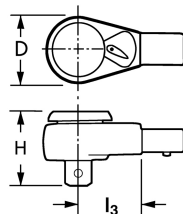

Insteekkratel, omschakelbaar, 1/2"

Chroom-Vanadium, verchromd, omschakelbaar, 72 tanden
 Vierkant stopcontact: 14 x 18 mm

Details	
Code-No.	50895100080
Art. No.	50895-1
4Kt inside	1/2"
L2 mm	5,9
D mm	6,5
H mm	11,1
for HEYTEC No.	50895
Weight	40