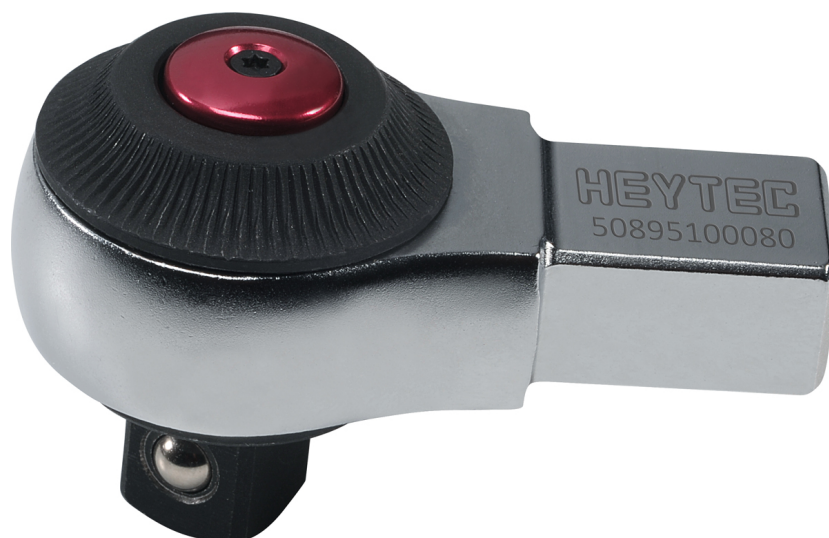

Insteekkratel, omschakelbaar, 1/2"

Chroom-Vanadium, verchromd, omschakelbaar, 72 tanden
 Vierkant stopcontact: 14 x 18 mm

Details	
Code-No.	50895100080
Art. No.	50895-1
4Kt inside	1/2"
L2 mm	5,9
D mm	6,5
H mm	11,1
for HEYTEC No.	50895
Weight	40