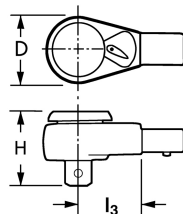

## Insteekratel, omschakelbaar, 1/2"

Chroom-Vanadium, verchromd, omschakelbaar, 72 tanden  
Vierkant stopcontact: 14 x 18 mm

Details	
Code-No.	50895100080
Art. No.	50895-1
4Kt inside	1/2"
L2 mm	5,9
D mm	6,5
H mm	11,1
for HEYTEC No.	50895
Weight	40