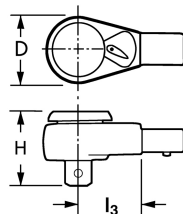

Insteekratel, omschakelbaar, 1/2"

Chroom-Vanadium, verchromd, omschakelbaar, 72 tanden  
 Vierkant stopcontact: 14 x 18 mm

Details	
Code-No.	50895100080
Art. No.	50895-1
4Kt inside	1/2"
L2 mm	5,9
D mm	6,5
H mm	11,1
for HEYTEC No.	50895
Weight	40