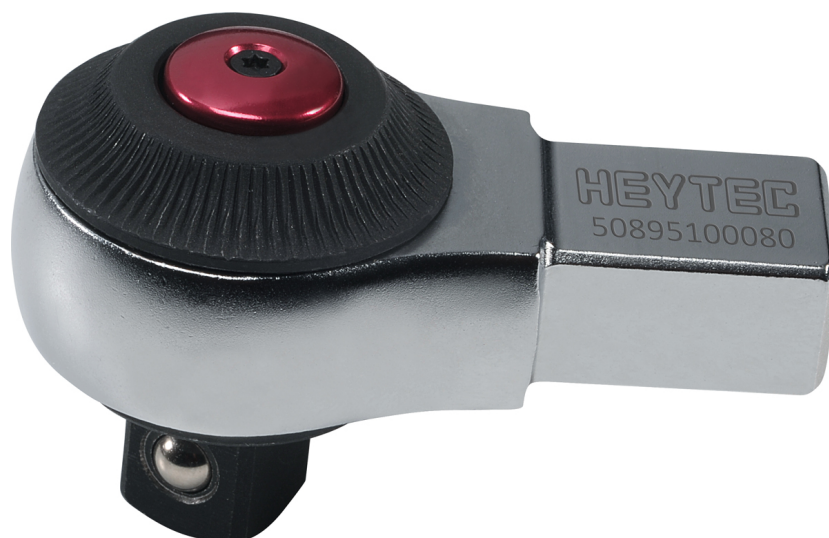

Insteekratel, omschakelbaar, 1/2"

Chroom-Vanadium, verchromd, omschakelbaar, 72 tanden  
 Vierkant stopcontact: 14 x 18 mm

Details	
Code-No.	50895100080
Art. No.	50895-1
4Kt inside	1/2"
L2 mm	5,9
D mm	6,5
H mm	11,1
for HEYTEC No.	50895
Weight	40