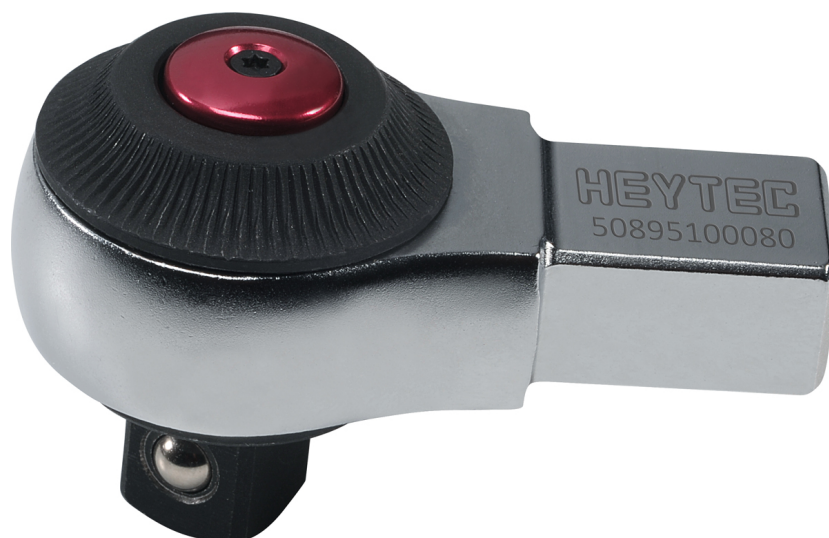

## Insteekratel, omschakelbaar, 1/2"

Chroom-Vanadium, verchromd, omschakelbaar, 72 tanden  
Vierkant stopcontact: 14 x 18 mm

Details	
Code-No.	50895100080
Art. No.	50895-1
4Kt inside	1/2"
L2 mm	5,9
D mm	6,5
H mm	11,1
for HEYTEC No.	50895
Weight	40