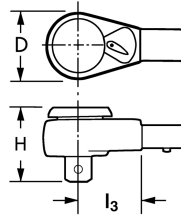

## Insteekratel, omschakelbaar, 1/2"

Chroom-Vanadium, verchromd, omschakelbaar, 72 tanden  
 Vierkant stopcontact: 14 x 18 mm

Details	
Code-No.	50895100080
Art. No.	50895-1
4Kt inside	1/2"
L2 mm	5,9
D mm	6,5
H mm	11,1
for HEYTEC No.	50895
Weight	40