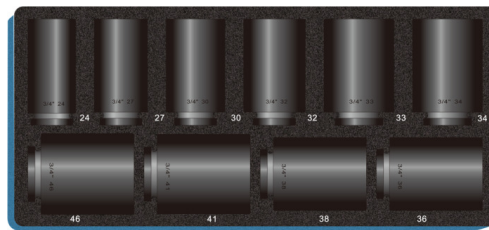

IMPACT krachtdopsleutelset, 3/4" , extra lang, 10 dlg.

Details

Code-No. 50865191036

Weight 7900

Dimensions 370 x 170 x 85 mm

Packaging unit 1

EAN 4024089459869

Verpakking metalen koffer