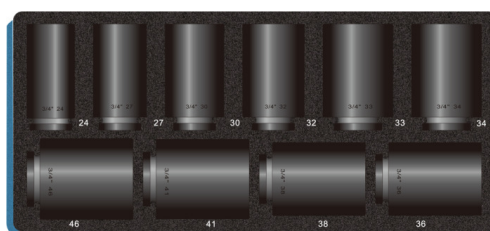

IMPACT krachtdopsleutelset, 3/4" , extra lang, 10 dlg.

Details

Code-No. 50865191036

Weight 7900

Dimensions 370 x 170 x 85 mm

Packaging unit 1

EAN 4024089459869

Verpakking metalen koffer