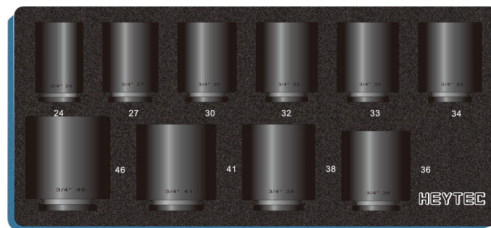

IMPACT krachtdopsleutelset, 3/4", 10 dlg.

Details

| | |
|----------------|-------------------|
| Code-No. | 50865001036 |
| Weight | 6500 |
| Dimensions | 370 x 170 x 85 mm |
| Packaging unit | 1 |
| EAN | 4024089459852 |
| Verpakking | metalen koffer |