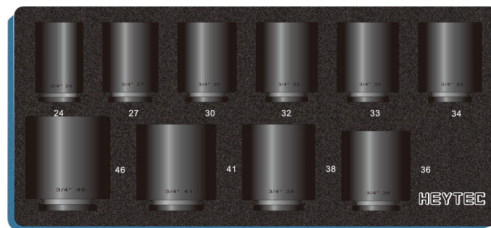

IMPACT krachtdopsleutelset, 3/4", 10 dlg.

Details

Code-No.	50865001036
Weight	6500
Dimensions	370 x 170 x 85 mm
Packaging unit	1
EAN	4024089459852
Verpakking	metalen koffer