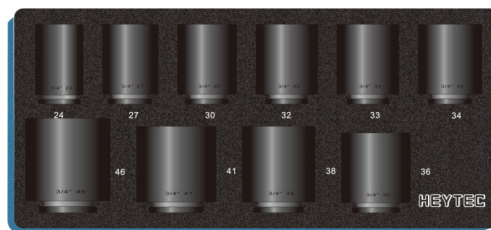

**IMPACT krachtdopsleutelset, 3/4", 10 dlg.**

**Details**

Code-No.	50865001036
Weight	6500
Dimensions	370 x 170 x 85 mm
Packaging unit	1
EAN	4024089459852
Verpakking	metalen koffer