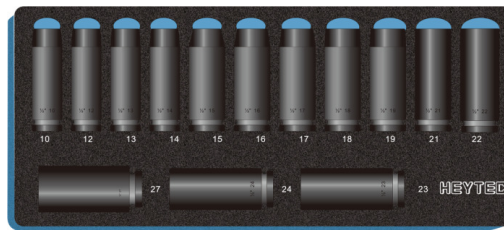

IMPACT krachtdopsleutelset, 1/2", extra lang, 14 dlg.

Details

Code-No. 50863191436

Weight 4000

Packaging unit 1

Dimensions 380 x 170 x 55 mm

EAN 4024089459838

Verpakking metalen koffer