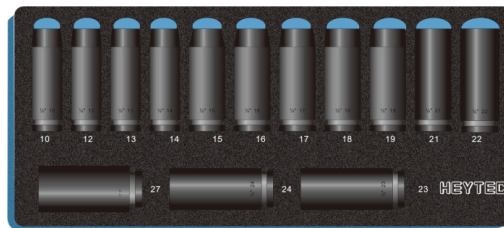

IMPACT krachtdopsleutelset, 1/2", extra lang, 14 dlg.

Details

Code-No.	50863191436
Weight	4000
Packaging unit	1
Dimensions	380 x 170 x 55 mm
EAN	4024089459838
Verpakking	metalen koffer