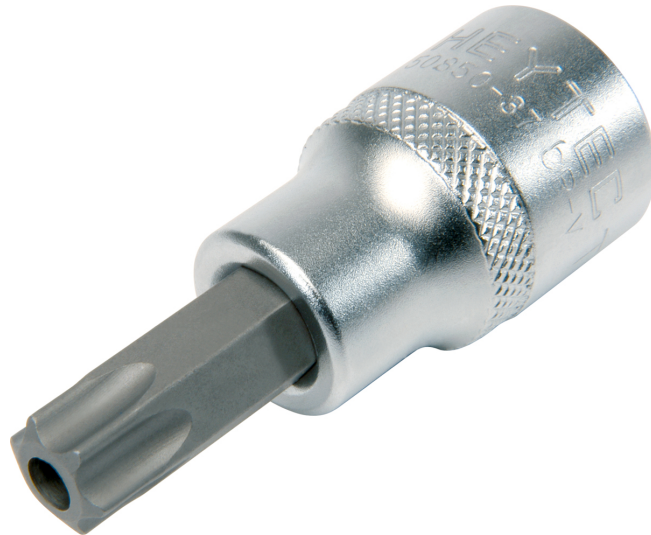

Schroevendraaier dopsleutel, voor binnen Tamper TORX, 1/2",
TT60 x 62 mm

Chroom-Vanadium, verchromd

Details	
Code-No.	50850376083
Art. No.	50850-37-60
TT	TT60
TT mm	13,25
L1 mm	62,0
L2 mm	24,0
D2 mm	20,0
Weight	100