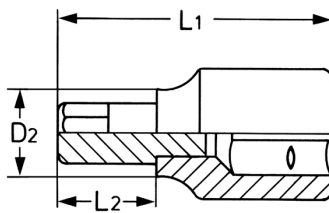

Schroevendraaier dopsleutel, voor binnen Tamper TORX, 1/2",
TT60 x 62 mm

Chroom-Vanadium, verchromd

Details	
Code-No.	50850376083
Art. No.	50850-37-60
TT	TT60
TT mm	13,25
L1 mm	62,0
L2 mm	24,0
D2 mm	20,0
Weight	100