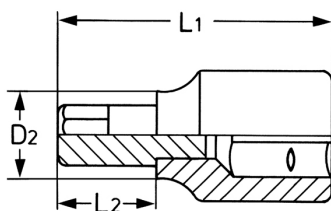

Schroevendraaier dopsleutel, voor binnen Tamper TORX, 1/2",
TT60 x 62 mm

Chroom-Vanadium, verchromd

Details	
Code-No.	50850376083
Art. No.	50850-37-60
TT	TT60
TT mm	13,25
L1 mm	62,0
L2 mm	24,0
D2 mm	20,0
Weight	100