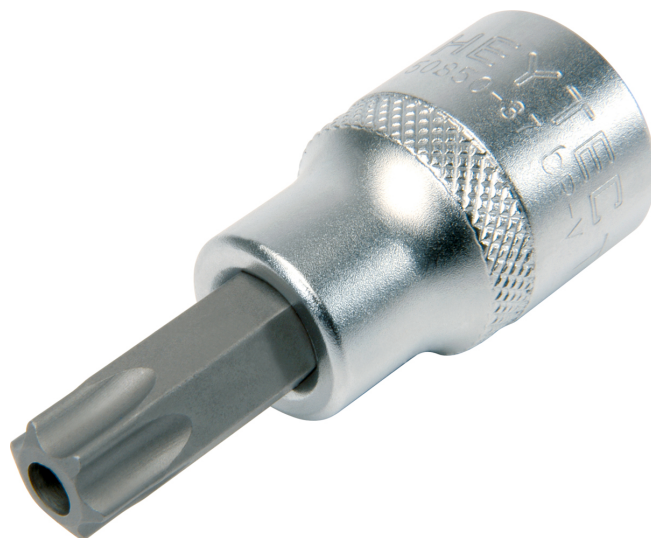

Schroevendraaier dopsleutel, voor binnen Tamper TORX, 1/2", TT55 x 62 mm

Chroom-Vanadium, verchromd

Details	
Code-No.	50850375583
Art. No.	50850-37-55
TT	TT55
TT mm	11,22
L1 mm	62,0
L2 mm	24,0
D2 mm	18,0
Weight	90