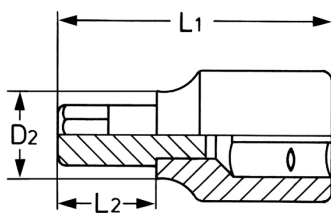

Schroevendraaier dopsleutel, voor binnen Tamper TORX, 1/2",  
TT245 x 62 mm

Chroom-Vanadium, verchromd

Details	
Code-No.	50850374583
Art. No.	50850-37-45
TT	TT45
TT mm	7,82
L1 mm	62,0
L2 mm	24,0
D2 mm	18,0
Weight	88