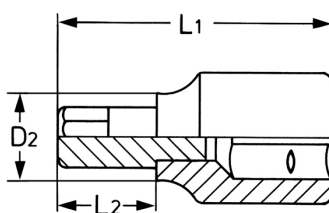

# Schroevendraaier dopsleutel, voor binnen Tamper TORX, 1/2", TT245 x 62 mm

Chroom-Vanadium, verchromd

Details	
Code-No.	50850374583
Art. No.	50850-37-45
TT	TT45
TT mm	7,82
L1 mm	62,0
L2 mm	24,0
D2 mm	18,0
Weight	88