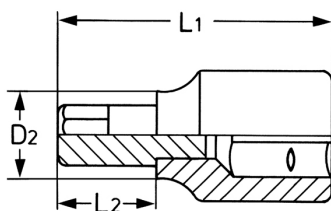

**Schroevendraaier dopsleutel, voor binnen Tamper TORX, 1/2",
TT245 x 62 mm**

Chroom-Vanadium, verchromd

Details	
Code-No.	50850374583
Art. No.	50850-37-45
TT	TT45
TT mm	7,82
L1 mm	62,0
L2 mm	24,0
D2 mm	18,0
Weight	88