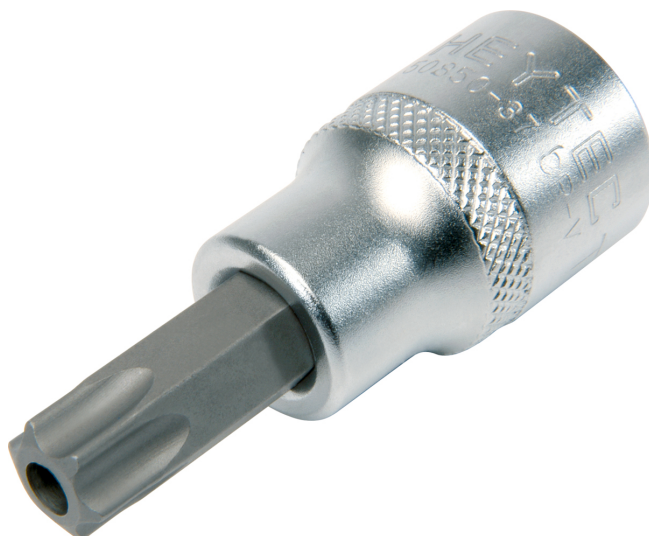

# Schroevendraaier dopsleutel, voor binnen Tamper TORX, 1/2", TT245 x 62 mm

Chroom-Vanadium, verchromd

Details	
Code-No.	50850374583
Art. No.	50850-37-45
TT	TT45
TT mm	7,82
L1 mm	62,0
L2 mm	24,0
D2 mm	18,0
Weight	88