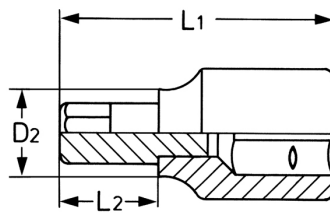

Schroevendraaier dopsleutel, voor binnen Tamper TORX, 1/2", TT40 x 62 mm

Chroom-Vanadium, verchromd

Details	
Code-No.	50850374083
Art. No.	50850-37-40
TT	TT40
TT mm	6,65
L1 mm	62,0
L2 mm	24,0
D2 mm	18,0
Weight	87