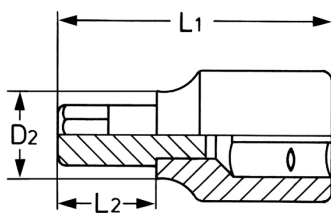

Schroevendraaier dopsleutel, voor binnen Tamper TORX, 1/2",  
TT27 x 62 mm

Chroom-Vanadium, verchromd

Details	
Code-No.	50850372783
Art. No.	50850-37-27
TT	TT27
TT mm	4,99
L1 mm	62,0
L2 mm	24,0
D2 mm	18,0
Weight	86