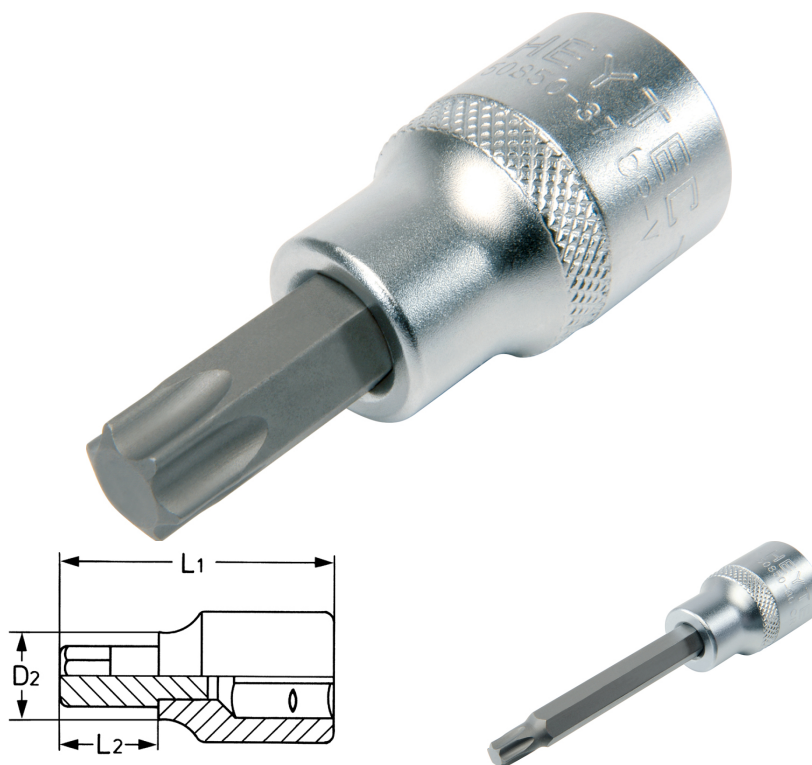

# Schroevendraaier dopsleutel, voor binnen TORX-bouten, 1/2", T 70 x 62 mm

Chroom-Vanadium, verchromd,

Details	
Code-No.	50850367083
Art. No.	50850-36-70
T	T 70
Torx mm	13,25
L1 mm	62,0
L2 mm	24,0
D2 mm	22,0
Weight	114