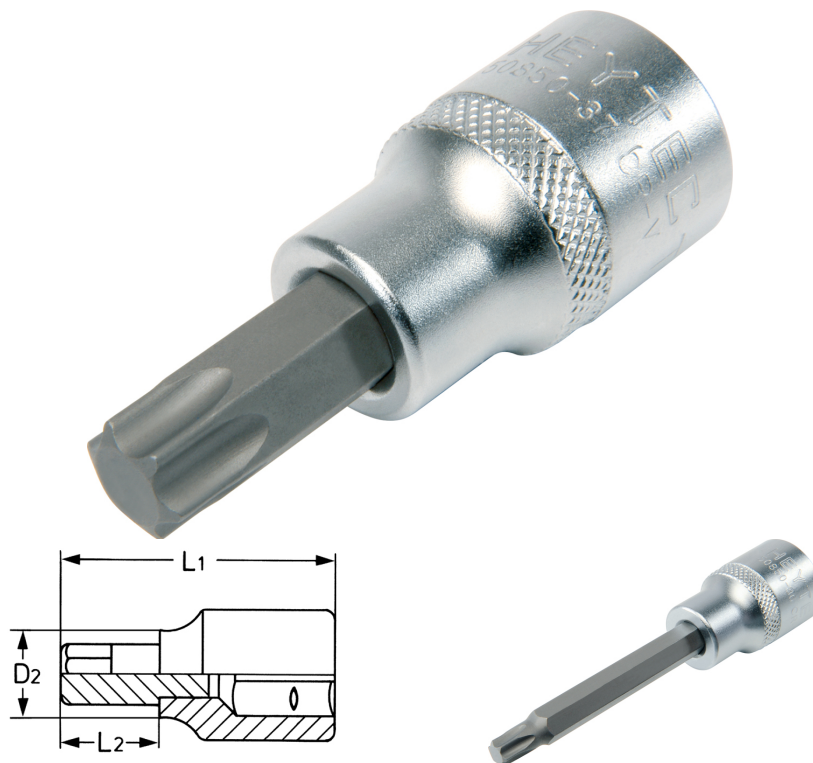

Schroevendraaier dopsleutel, voor binnen TORX-bouten, 1/2", T 70 x 62 mm

Chroom-Vanadium, verchromd,

Details	
Code-No.	50850367083
Art. No.	50850-36-70
T	T 70
Torx mm	13,25
L1 mm	62,0
L2 mm	24,0
D2 mm	22,0
Weight	114