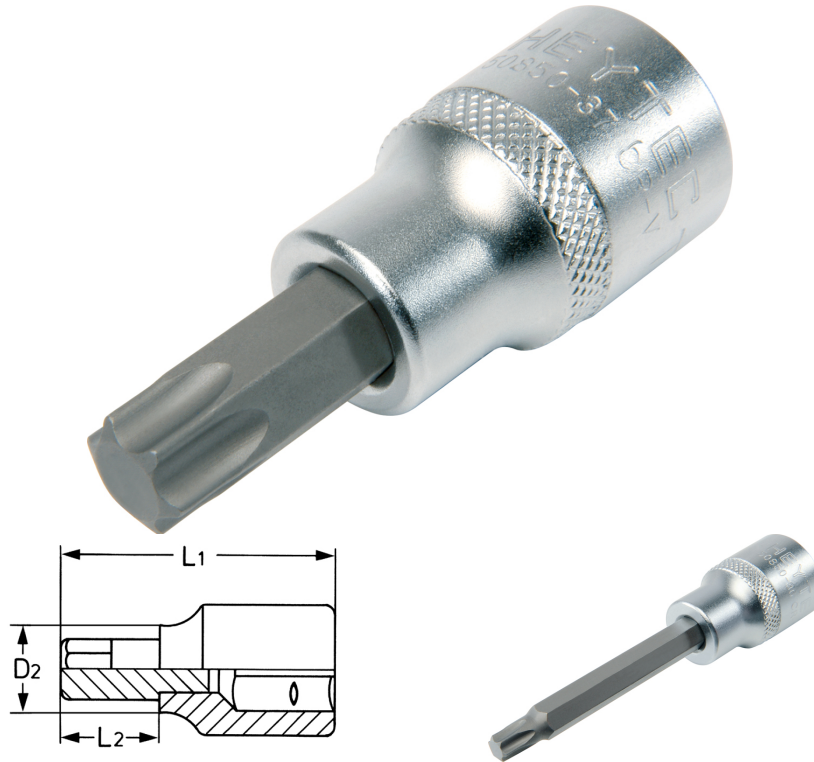

Schroevendraaier dopsleutel, voor binnen TORX-bouten, 1/2",  
T 55 x 62 mm

Chroom-Vanadium, verchromd,

Details	
Code-No.	50850365583
Art. No.	50850-36-55
T	T 55
Torx mm	11,22
L1 mm	62,0
L2 mm	24,0
D2 mm	18,0
Weight	92