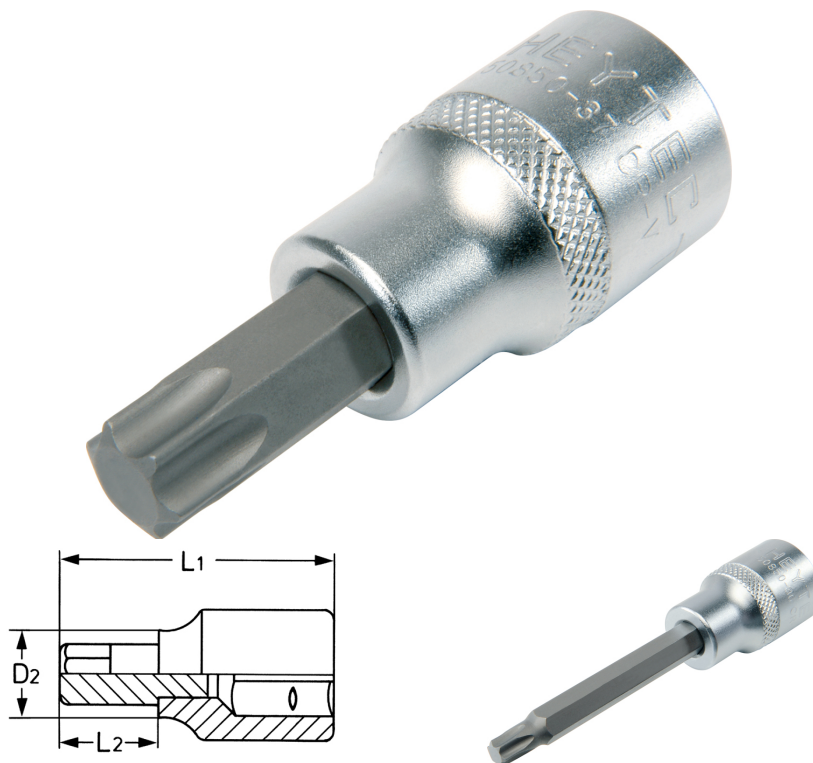

**Schroevendraaier dopsleutel, voor binnen TORX-bouten, 1/2",
T 55 x 62 mm**

Chroom-Vanadium, verchromd,

Details	
Code-No.	50850365583
Art. No.	50850-36-55
T	T 55
Torx mm	11,22
L1 mm	62,0
L2 mm	24,0
D2 mm	18,0
Weight	92