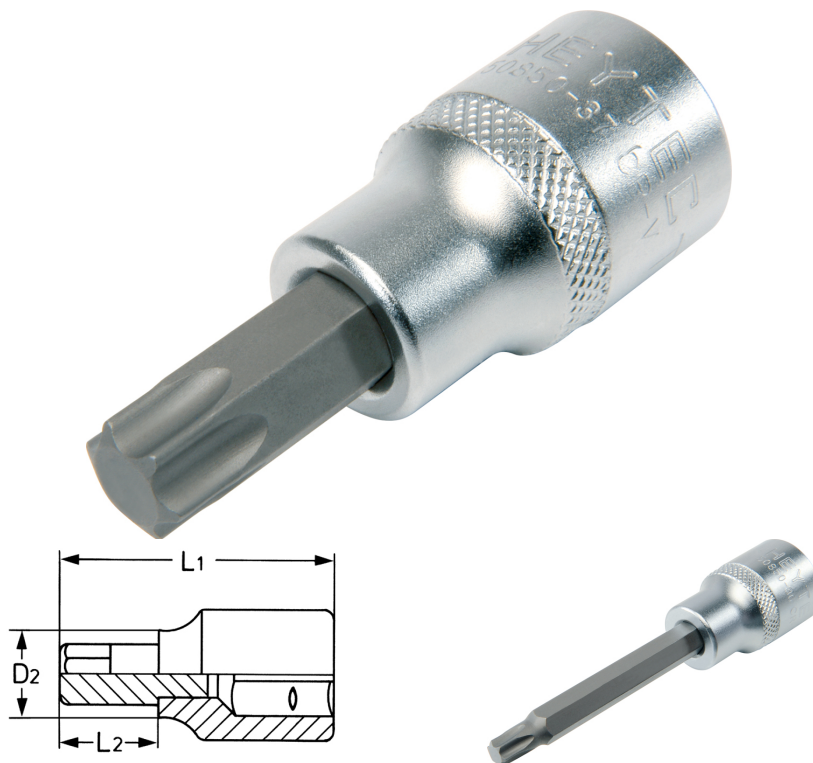

Schroevendraaier dopsleutel, voor binnen TORX-bouten, 1/2", T 45 x 62 mm

Chroom-Vanadium, verchromd,

Details	
Code-No.	50850364583
Art. No.	50850-36-45
T	T 45
Torx mm	7,82
L1 mm	62,0
L2 mm	24,0
D2 mm	18,0
Weight	88

Details

Packaging unit	10
EAN	4024089349375
Verpakking	karton