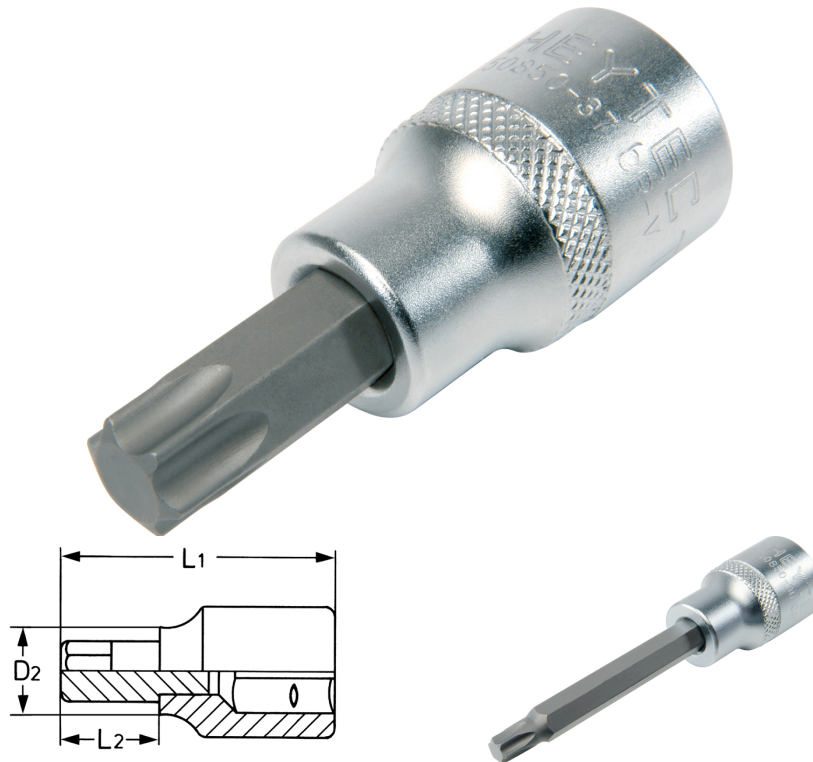

Schroevendraaier dopsleutel, voor binnen TORX-bouten, 1/2",  
T 30 x 62 mm

Chroom-Vanadium, verchromd,

Details	
Code-No.	50850363083
Art. No.	50850-36-30
T	T 30
Torx mm	5,62
L1 mm	62,0
L2 mm	24,0
D2 mm	18,0
Weight	87