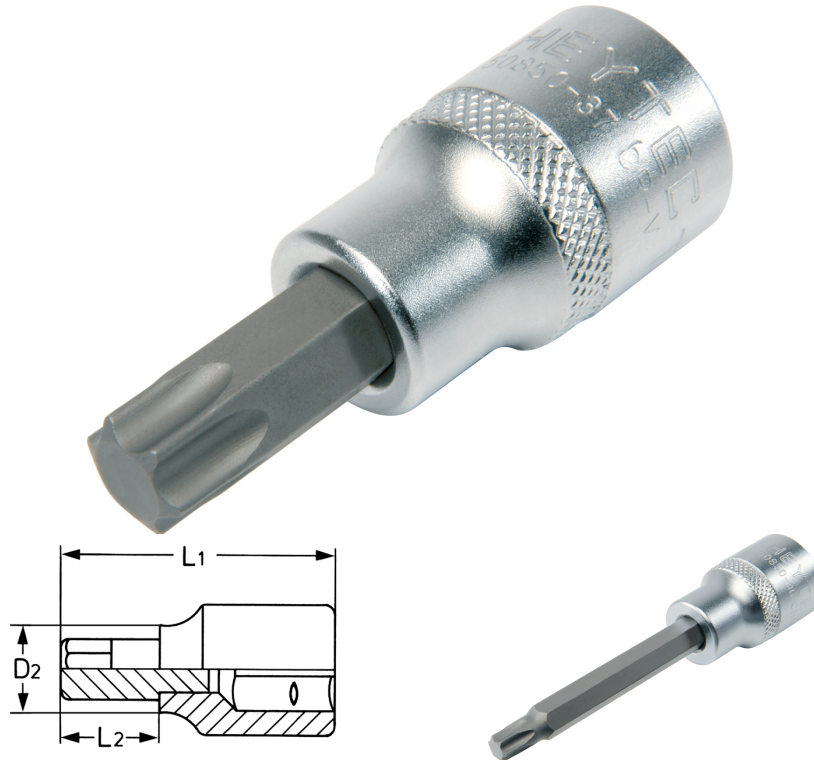

Schroevendraaier dopsleutel, voor binnen TORX-bouten, 1/2",
T 30 x 62 mm

Chroom-Vanadium, verchromd,

Details	
Code-No.	50850363083
Art. No.	50850-36-30
T	T 30
Torx mm	5,62
L1 mm	62,0
L2 mm	24,0
D2 mm	18,0
Weight	87

Details

Packaging unit	10
EAN	4024089349351
Verpakking	karton