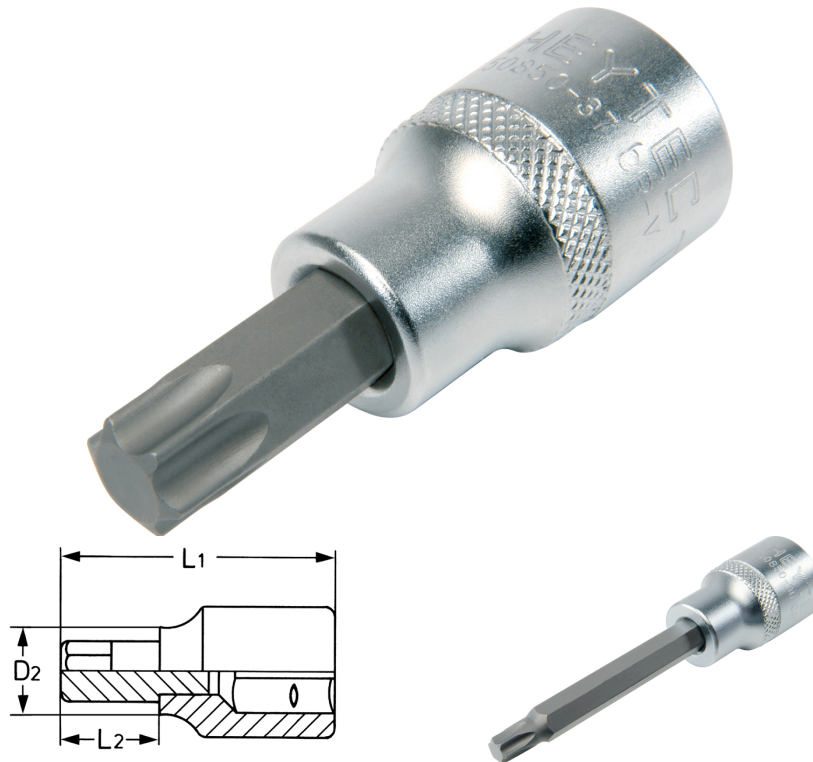

Schroevendraaier dopsleutel, voor binnen TORX-bouten, 1/2",
T 50 x 138 mm

Chroom-Vanadium, verchromd,

Details	
Code-No.	50850361683
Art. No.	50850-36-16
T	T 50
Torx mm	8,83
L1 mm	138,0
L2 mm	100,0
D2 mm	18,0
Weight	120

Details

Packaging unit	5
EAN	4024089349481
Verpakking	karton