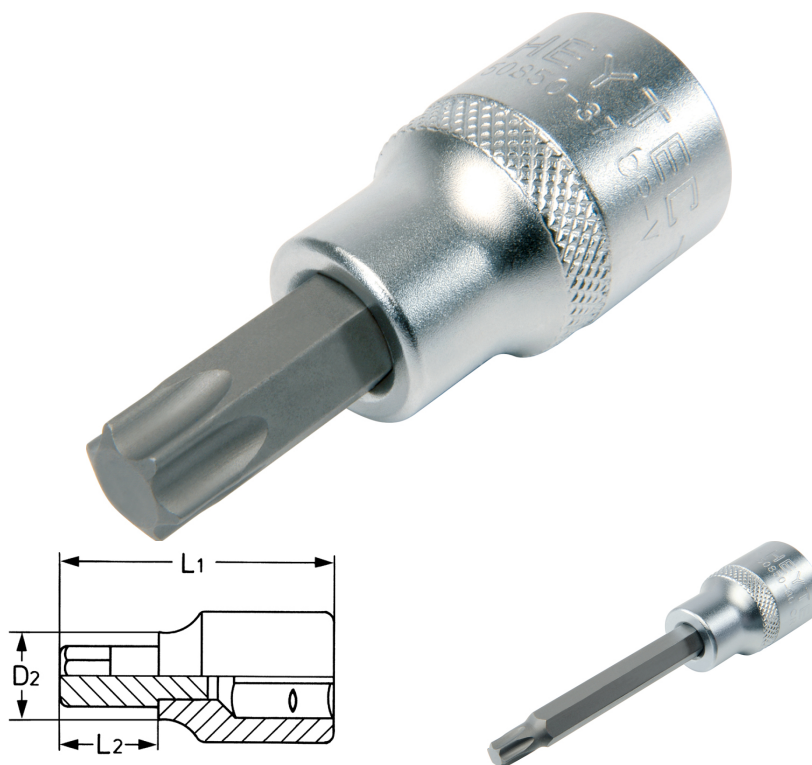

Schroevendraaier dopsleutel, voor binnen TORX-bouten, 1/2", T 45 x 138 mm

Chroom-Vanadium, verchromd,

Details	
Code-No.	50850361583
Art. No.	50850-36-15
T	T 45
Torx mm	7,82
L1 mm	138,0
L2 mm	100,0
D2 mm	18,0
Weight	120

Details

Packaging unit

5

EAN

4024089349474

Verpakking

karton