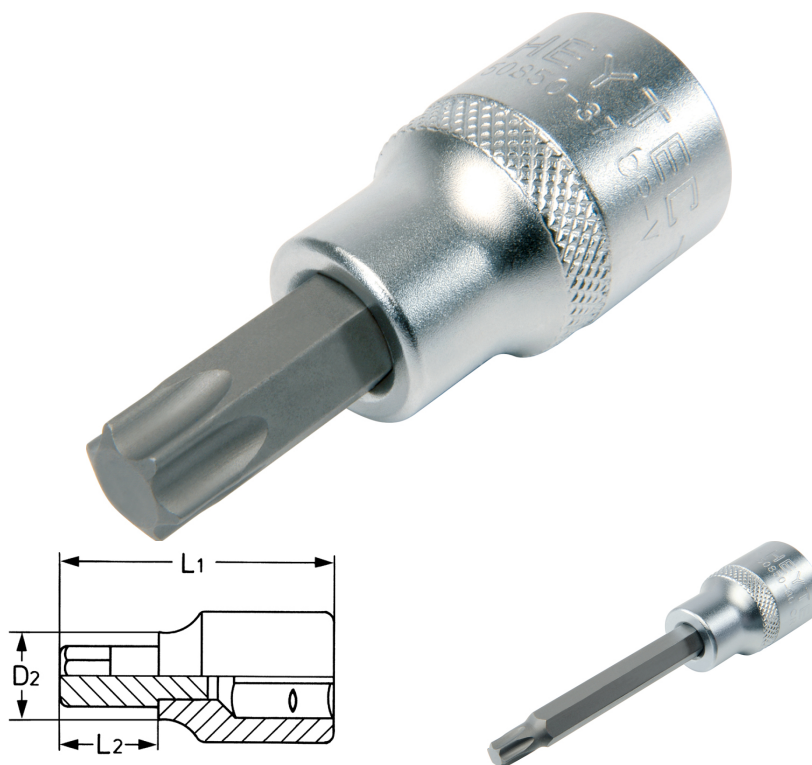

# Schroevendraaier dopsleutel, voor binnen TORX-bouten, 1/2", T 40 x 138 mm

Chroom-Vanadium, verchromd,

Details	
Code-No.	50850361483
Art. No.	50850-36-14
T	T 40
Torx mm	6,65
L1 mm	138,0
L2 mm	100,0
D2 mm	18,0
Weight	120