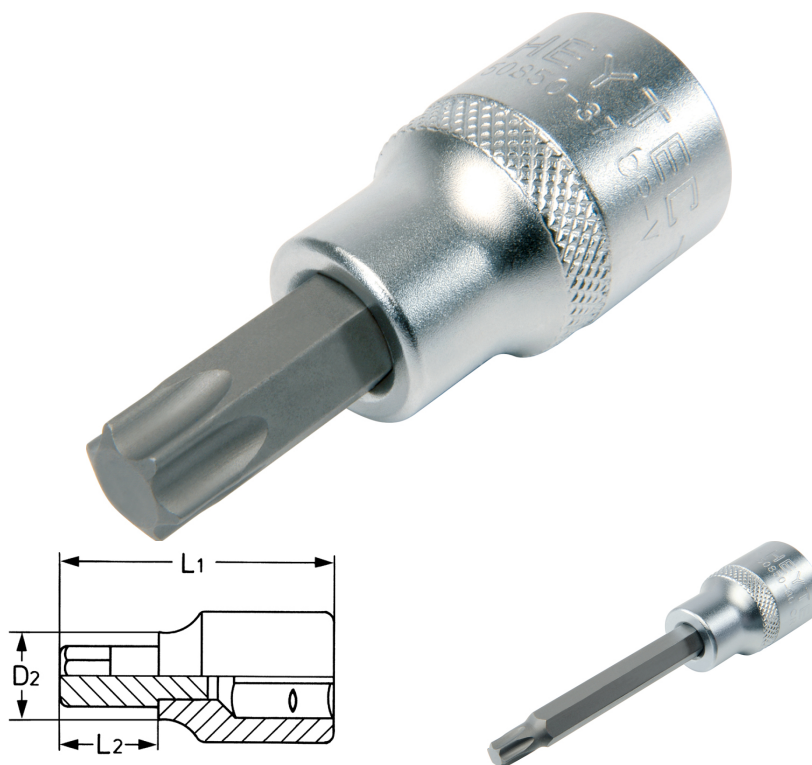

Schroevendraaier dopsleutel, voor binnen TORX-bouten, 1/2", T 40 x 100 mm

Chroom-Vanadium, verchromd,

Details	
Code-No.	50850360483
Art. No.	50850-36-4
T	T 40
Torx mm	6,65
L1 mm	100,0
L2 mm	62,0
D2 mm	18,0
Weight	102

Details

Packaging unit

5

EAN

4024089349832

Verpakking

karton