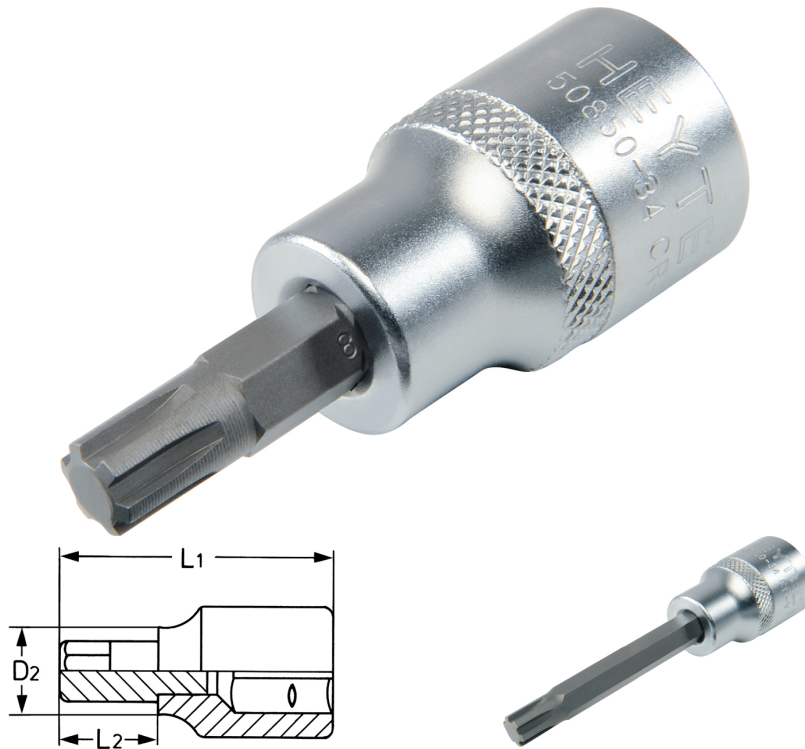

Schroevendraaier dopsleutel, voor spiebaanbouten (RIBE), 1/2", M10 x 138 mm

Chroom-Vanadium, verchromd,

Details	
Code-No.	50850342583
Art. No.	50850-34-25
Bristol	M 10
L1 mm	138,0
L2 mm	100,0
D2 mm	18,0
Weight	141
Packaging unit	5