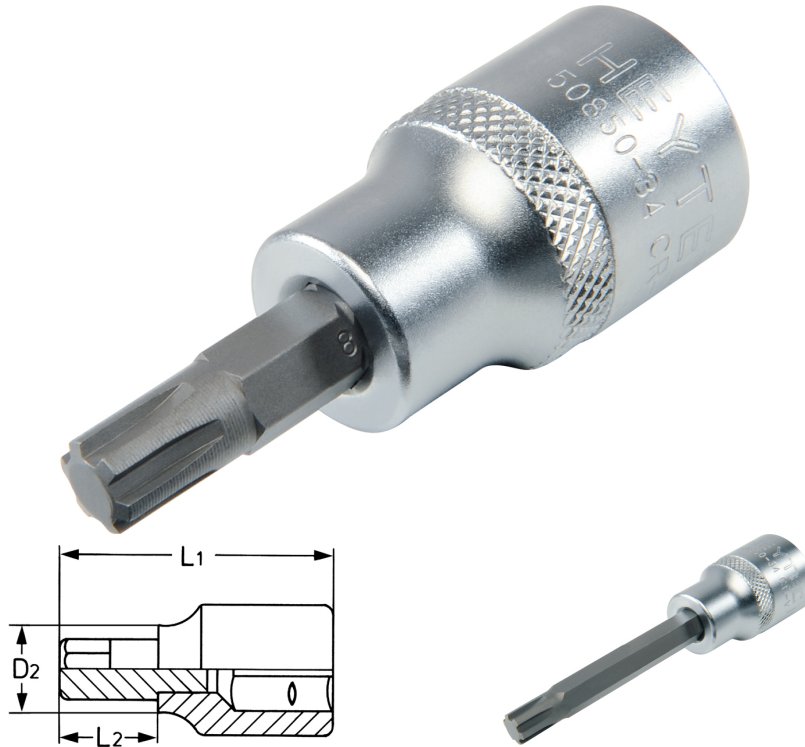

Schroevendraaier dopsleutel, voor spiebaanbouten (RIBE), 1/2", M10 x 138 mm

Chroom-Vanadium, verchromd,

Details	
Code-No.	50850342583
Art. No.	50850-34-25
Bristol	M 10
L1 mm	138,0
L2 mm	100,0
D2 mm	18,0
Weight	141
Packaging unit	5