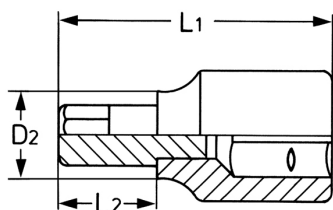

## Schroevendraaier dopsleutel, voor spiebaanbouten (RIBE), 1/2", M8 x 138 mm

Chroom-Vanadium, verchromd,

Details	
Code-No.	50850342483
Art. No.	50850-34-24
Bristol	M 8
L1 mm	138,0
L2 mm	100,0
D2 mm	18,0
Weight	119
Packaging unit	5