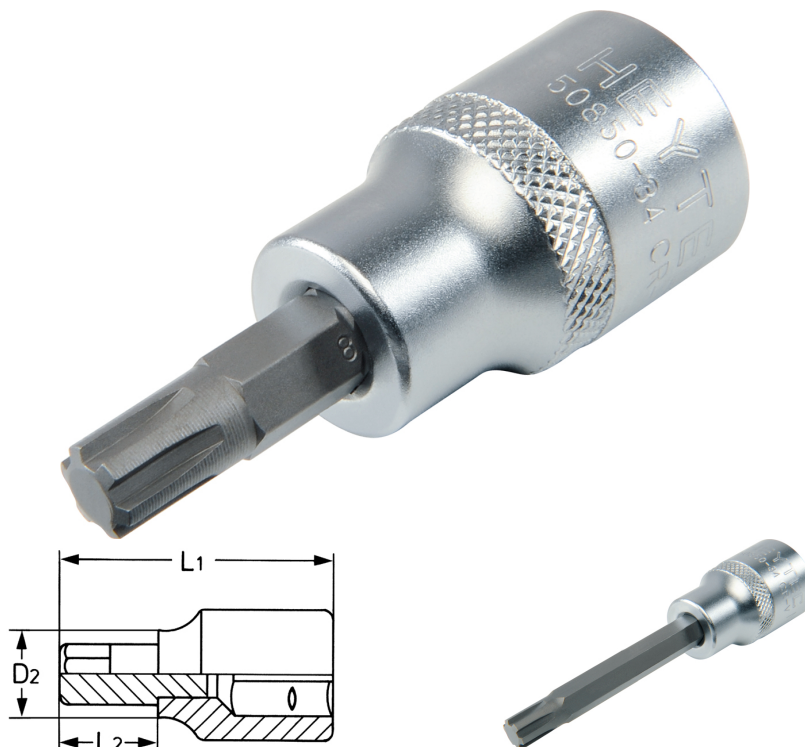

Schroevendraaier dopsleutel, voor spiebaanbouten (RIBE), 1/2", M6 x 138 mm

Chroom-Vanadium, verchromd,

Details	
Code-No.	50850342283
Art. No.	50850-34-22
Bristol	M 6
L1 mm	138,0
L2 mm	100,0
D2 mm	18,0
Weight	119
Packaging unit	5