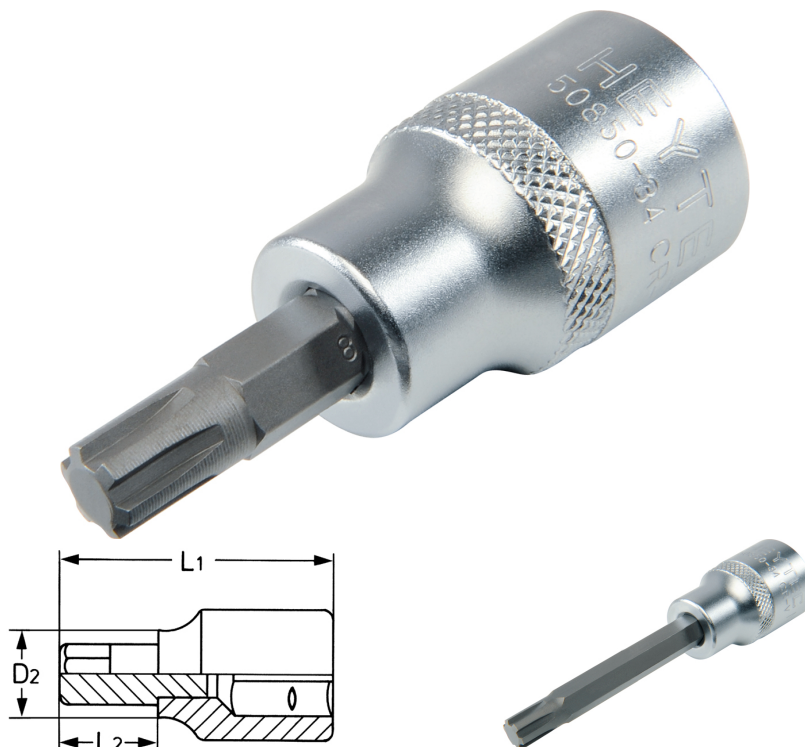

Schroevendraaier dopsleutel, voor spiebaanbouten (RIBE), 1/2", M5 x 138 mm

Chroom-Vanadium, verchromd,

Details	
Code-No.	50850342183
Art. No.	50850-34-21
Bristol	M 5
L1 mm	138,0
L2 mm	100,0
D2 mm	18,0
Weight	118
Packaging unit	5