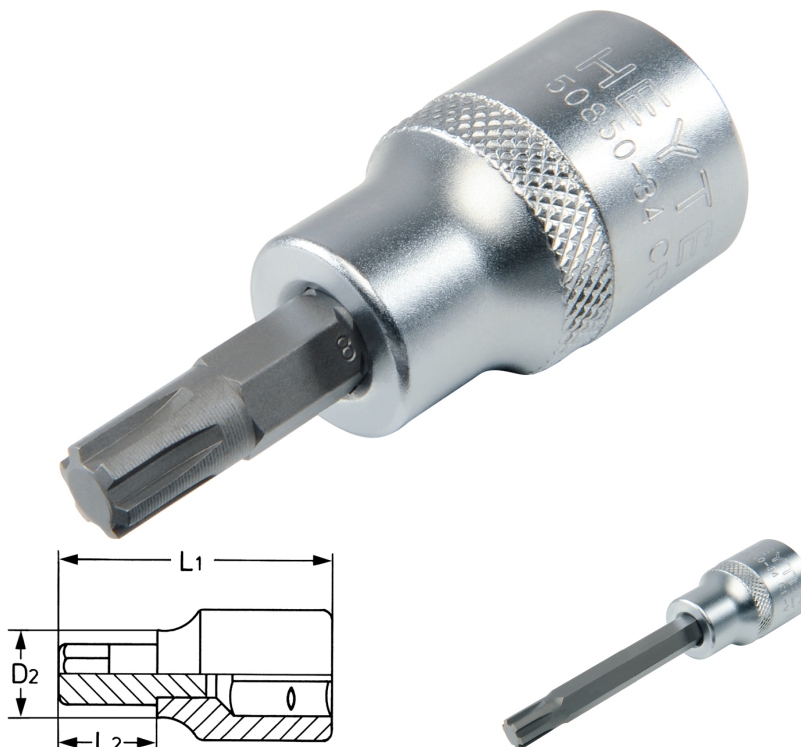

**Schroevendraaier dopsleutel, voor spiebaanbouten (RIBE), 1/2", M8 x 62 mm**

Chroom-Vanadium, verchromd,

Details	
Code-No.	50850340483
Art. No.	50850-34-4
Bristol	M 8
L1 mm	62,0
L2 mm	24,0
D2 mm	18,0
Weight	89
Packaging unit	10