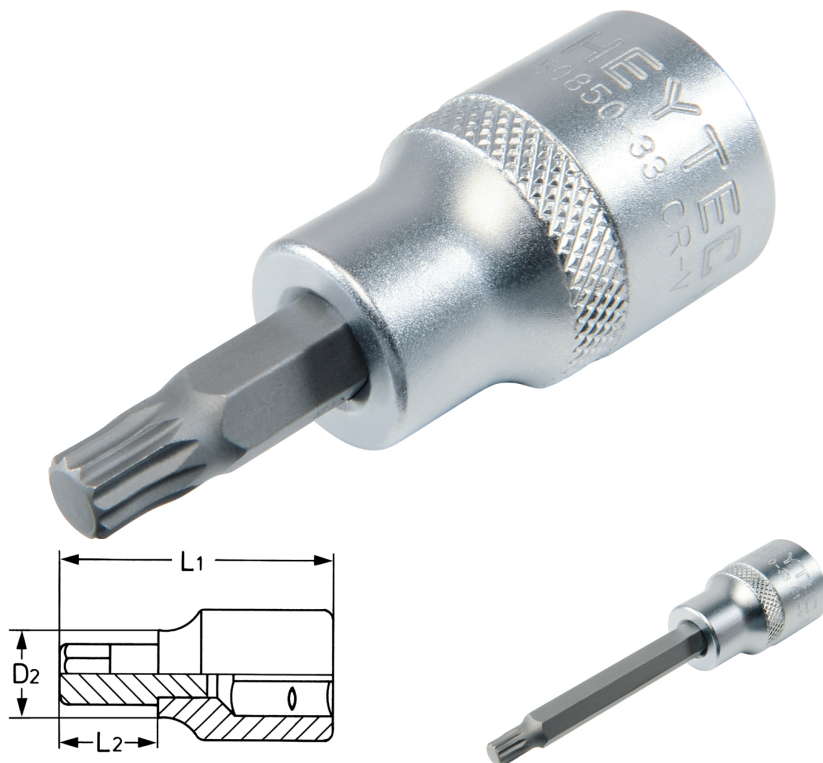

Schroevendraaier dopsleutel, voor binnenveeltandbouten XZN, 1/2", M 10 x 138 mm

Chroom-Vanadium, verchromd

Details	
Code-No.	50850332583
Art. No.	50850-33-25
M	M 10
L1 mm	138,0
L2 mm	100,0
D2 mm	18,0
Weight	140
Packaging unit	5