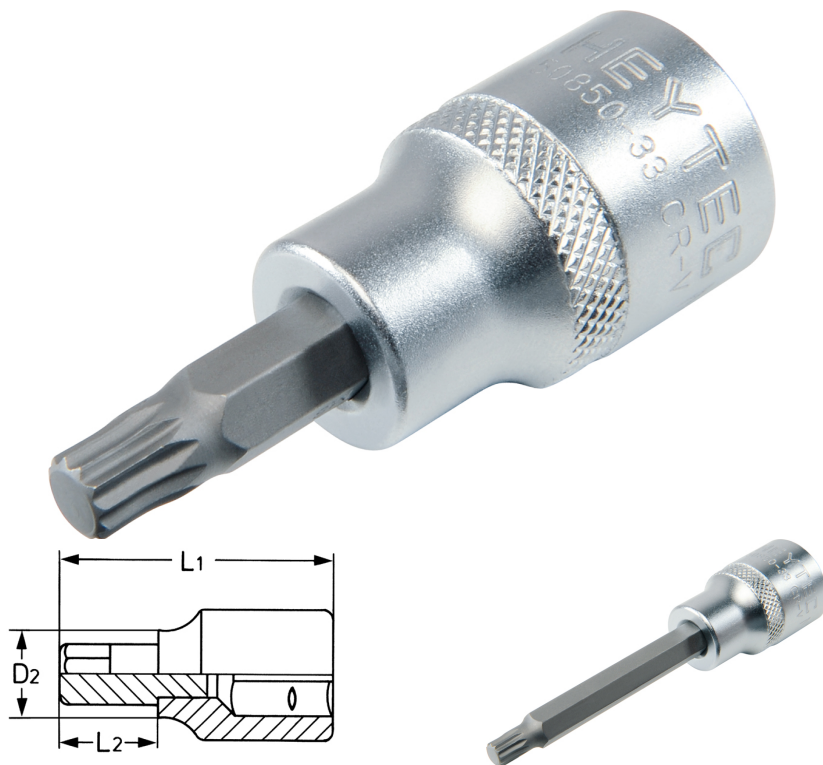

Schroevendraaier dopsleutel, voor binnenveeltandbouten XZN, 1/2", M 6 x 100 mm

Chroom-Vanadium, verchromd

Details	
Code-No.	50850331283
Art. No.	50850-33-12
M	M 6
L1 mm	100,0
L2 mm	62,0
D2 mm	18,0
Weight	102
Packaging unit	5