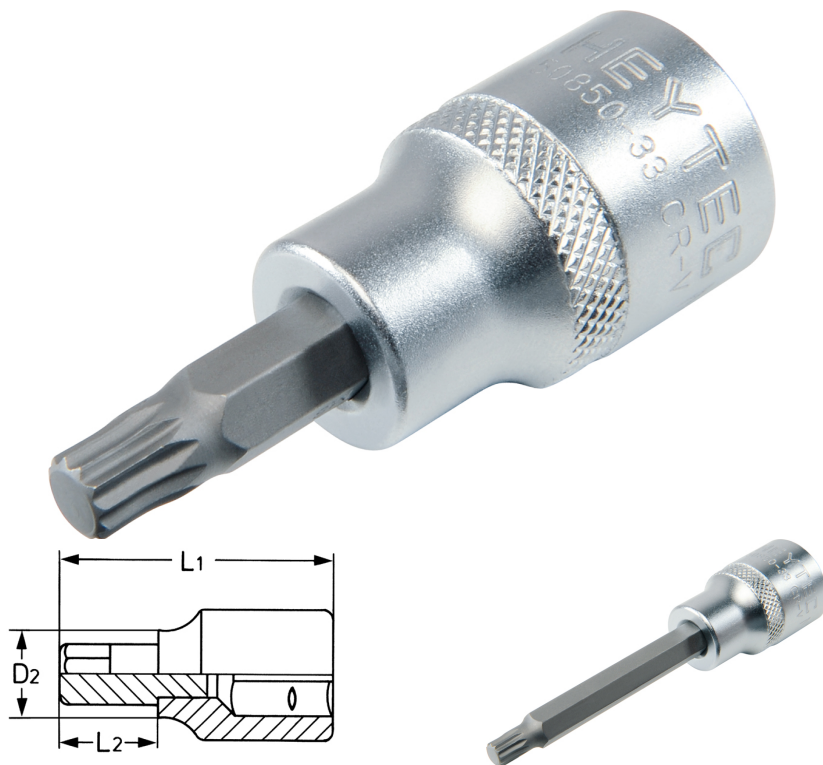

Schroevendraaier dopsleutel, voor binnenveeltandbouten XZN, 1/2", M 12 x 62 mm

Chroom-Vanadium, verchromd

Details	
Code-No.	50850330683
Art. No.	50850-33-06
M	M 12
L1 mm	62,0
L2 mm	24,0
D2 mm	20,0
Weight	100
Packaging unit	10