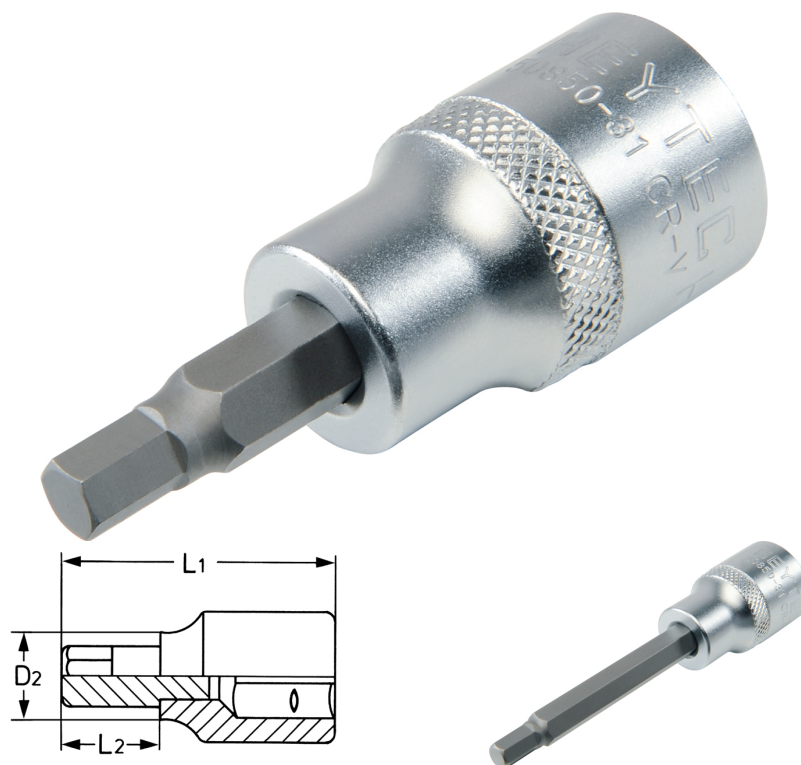

Schroevendraaier dopsleutel, voor inbusschroeven, 1/2", 22 mm x 62 mm

Chroom-Vanadium, verchromd

Details	
Code-No.	50850312983
Art. No.	50850-31-29
6Kt inside mm	22
L1 mm	62,0
L2 mm	24,0
D2 mm	26,0
Weight	188
Packaging unit	10