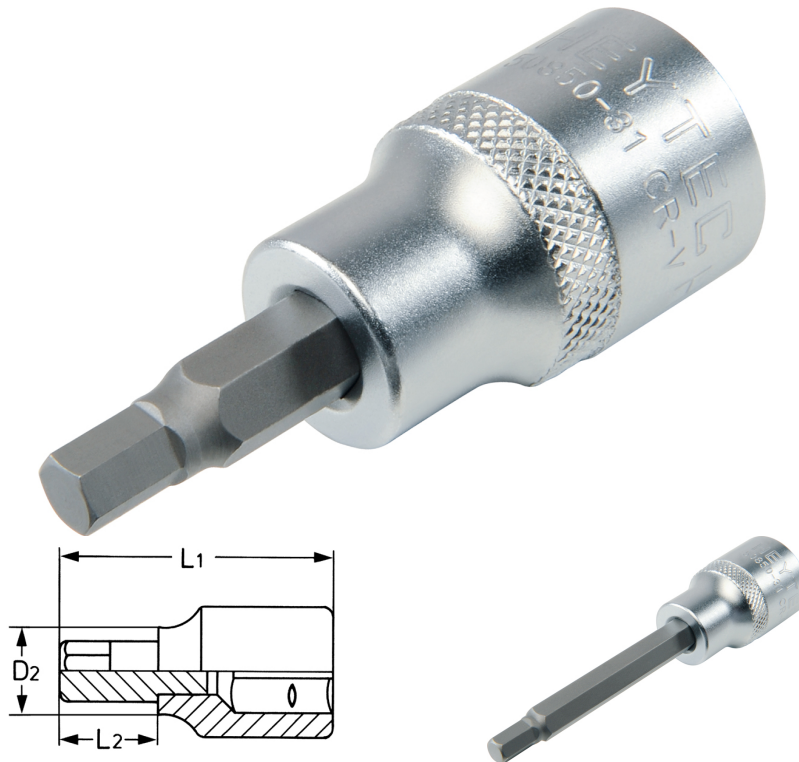

Schroevendraaier dopsleutel, voor inbusschroeven, 1/2", 14 mm x 100 mm

Chroom-Vanadium, verchromd

Details	
Code-No.	50850312783
Art. No.	50850-31-27
6Kt inside mm	14
L1 mm	100,0
L2 mm	62,0
D2 mm	22,0
Weight	173
Packaging unit	5