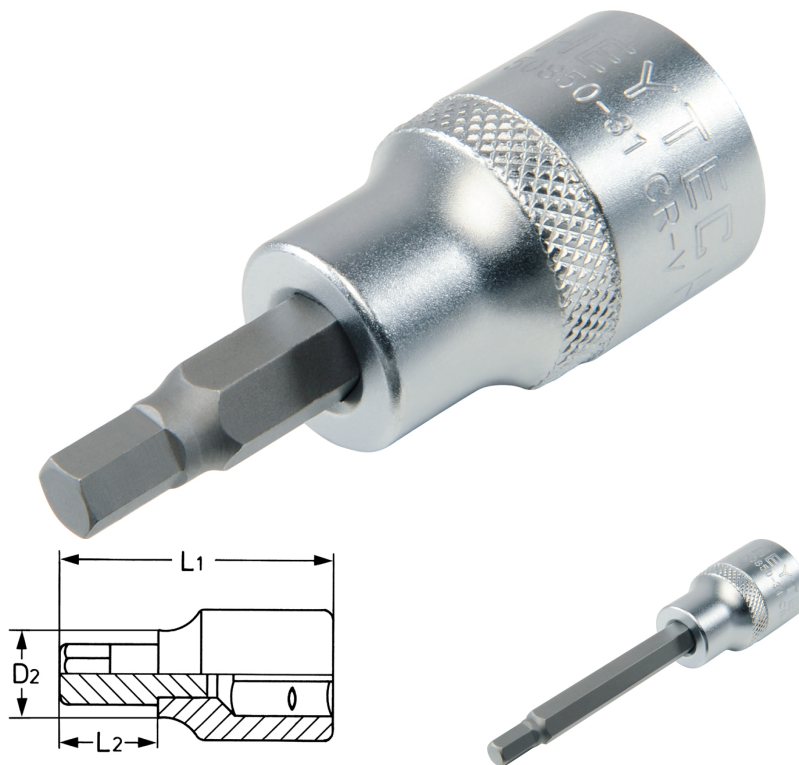

Schroevendraaier dopsleutel, voor inbusschroeven, 1/2", 12 mm x 100 mm

Chroom-Vanadium, verchromd

Details	
Code-No.	50850312683
Art. No.	50850-31-26
6Kt inside mm	12
L1 mm	100,0
L2 mm	62,0
D2 mm	20,0
Weight	142
Packaging unit	5