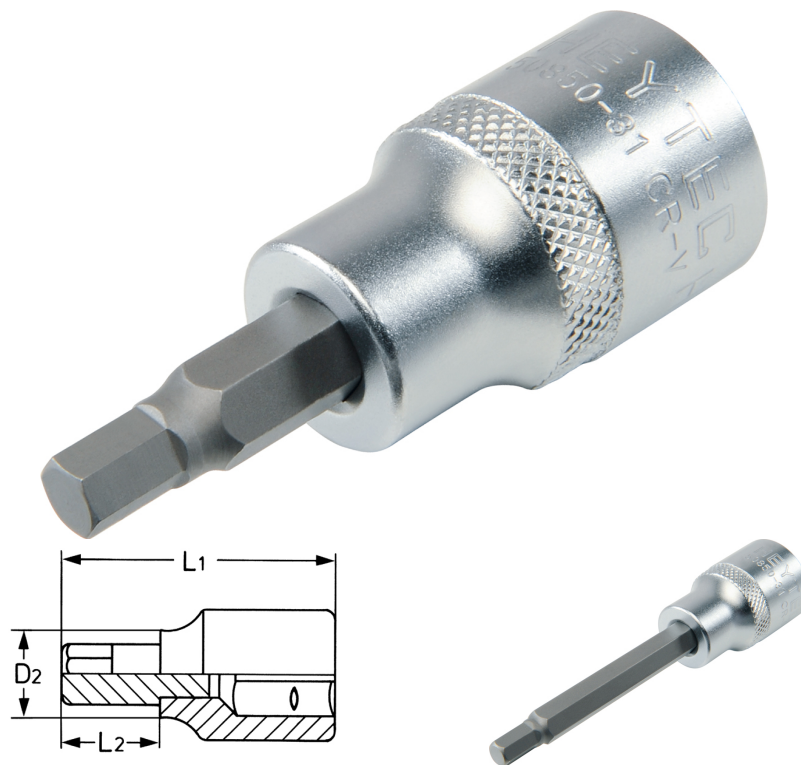

Schroevendraaier dopsleutel, voor inbusschroeven, 1/2", 10 mm x 100 mm

Chroom-Vanadium, verchromd

Details	
Code-No.	50850312583
Art. No.	50850-31-25
6Kt inside mm	10
L1 mm	100,0
L2 mm	62,0
D2 mm	18,0
Weight	120
Packaging unit	5