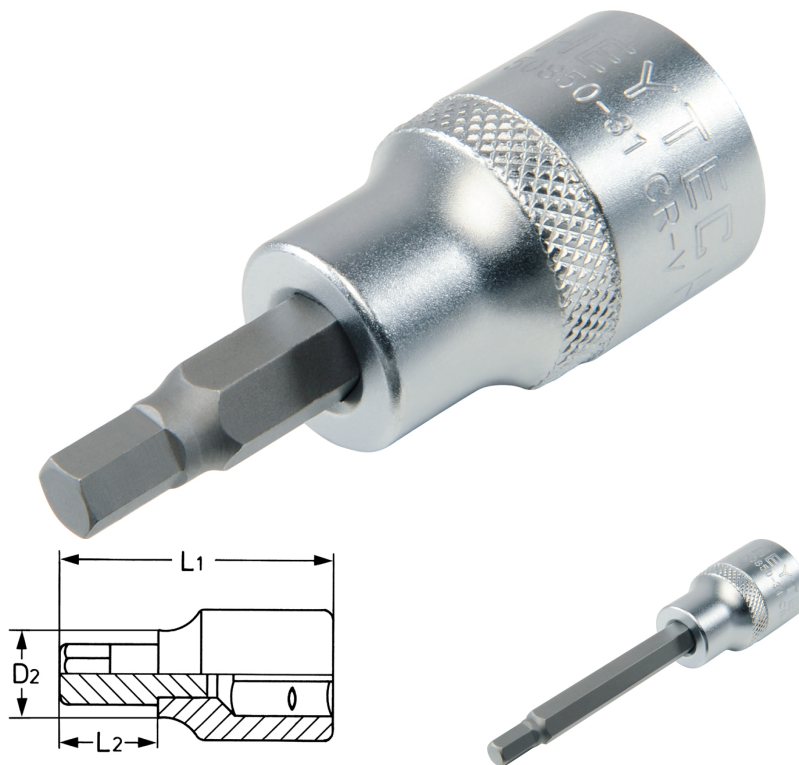

Schroevendraaier dopsleutel, voor inbusschroeven, 1/2", 19 mm x 138 mm

Chroom-Vanadium, verchromd

Details	
Code-No.	50850311983
Art. No.	50850-31-19
6Kt inside mm	19
L1 mm	138,0
L2 mm	100,0
D2 mm	26,0
Weight	350
Packaging unit	5