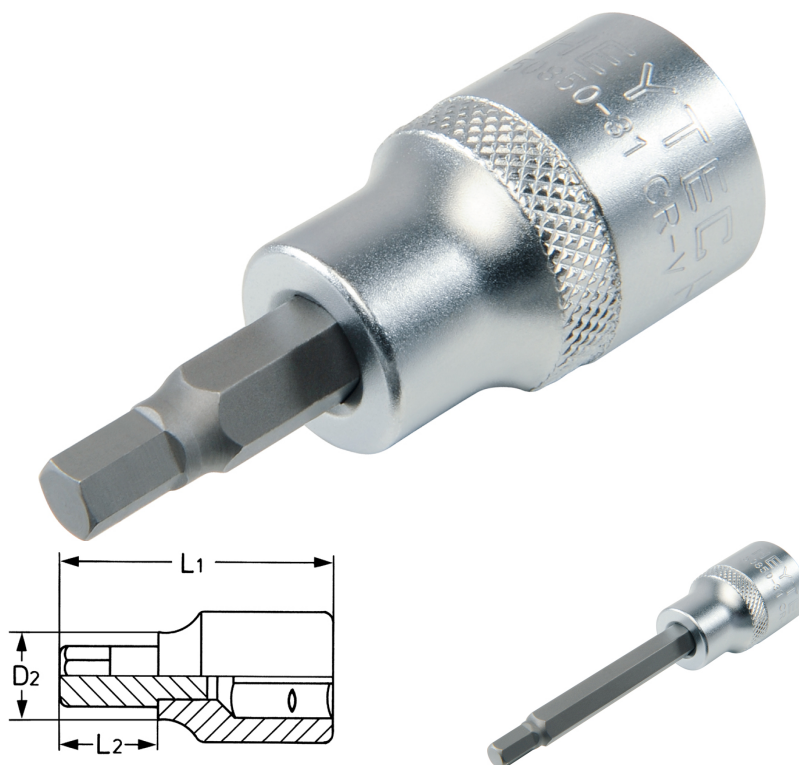

Schroevendraaier dopsleutel, voor inbusschroeven, 1/2", 19 mm x 138 mm

Chroom-Vanadium, verchromd

Details	
Code-No.	50850311983
Art. No.	50850-31-19
6Kt inside mm	19
L1 mm	138,0
L2 mm	100,0
D2 mm	26,0
Weight	350
Packaging unit	5