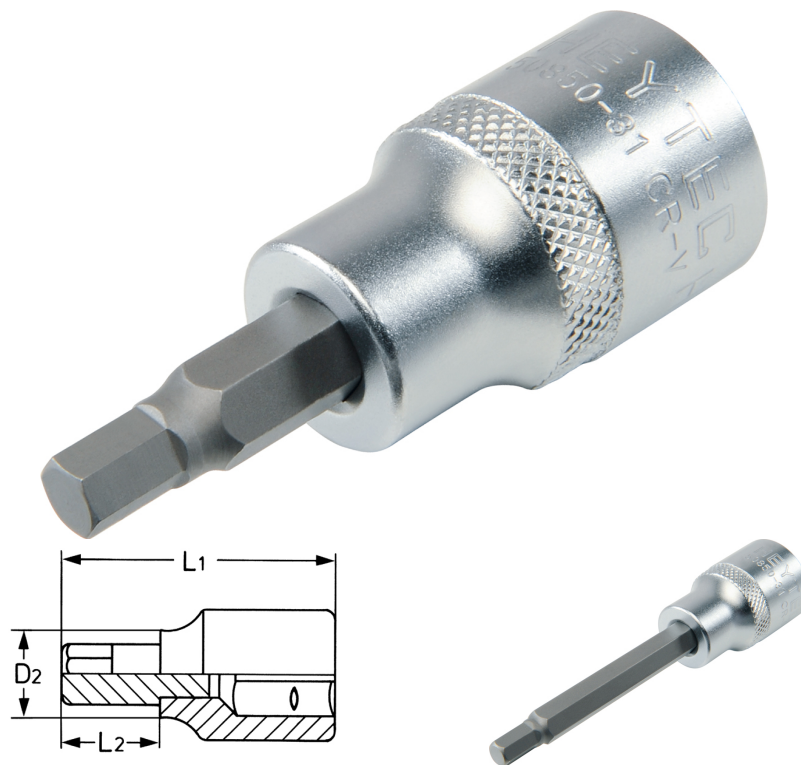

Schroevendraaier dopsleutel, voor inbusschroeven, 1/2", 12 mm x 138 mm

Chroom-Vanadium, verchromd

Details	
Code-No.	50850311883
Art. No.	50850-31-18
6Kt inside mm	12
L1 mm	138,0
L2 mm	100,0
D2 mm	20,0
Weight	175
Packaging unit	5