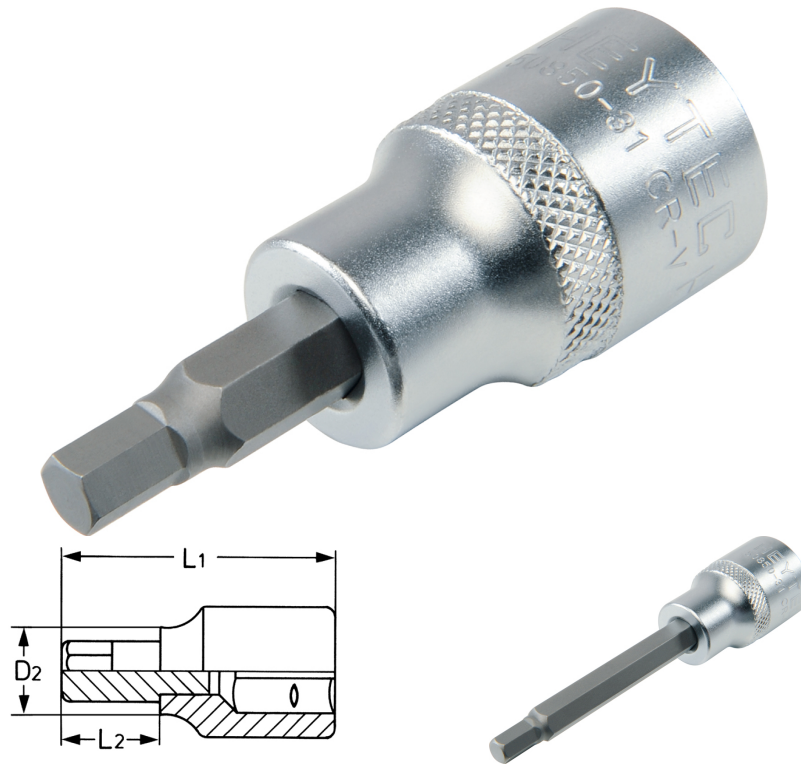

Schroevendraaier dopsleutel, voor inbusschroeven, 1/2", 8 mm x 138 mm

Chroom-Vanadium, verchromd

Details	
Code-No.	50850311283
Art. No.	50850-31-12
6Kt inside mm	8
L1 mm	138,0
L2 mm	100,0
D2 mm	18,0
Weight	122
Packaging unit	5