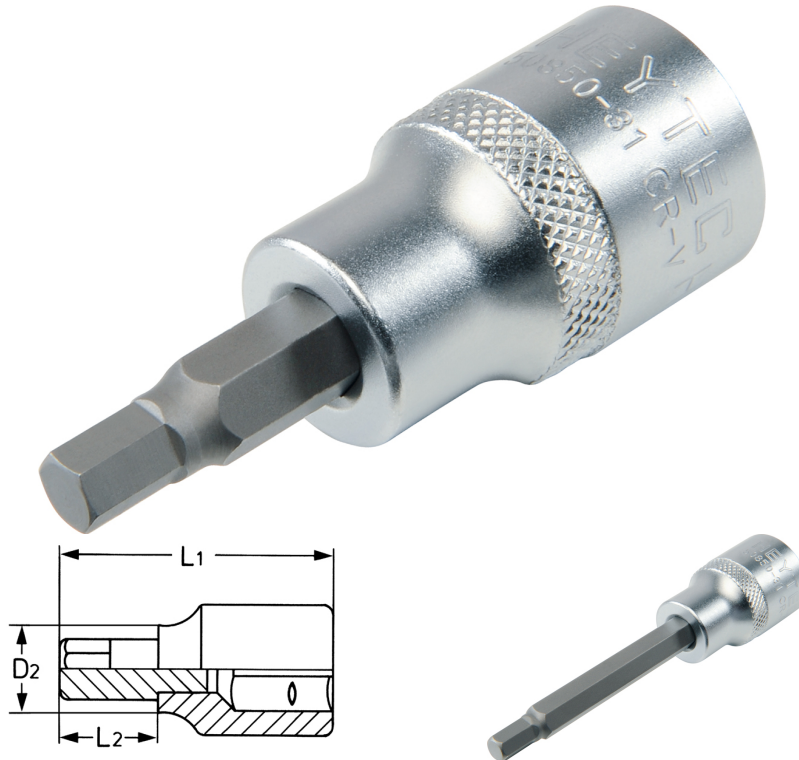

Schroevendraaier dopsleutel, voor inbusschroeven, 1/2", 17 mm x 138 mm

Chroom-Vanadium, verchromd

Details	
Code-No.	50850311083
Art. No.	50850-31-10
6Kt inside mm	17
L1 mm	138,0
L2 mm	100,0
D2 mm	26,0
Weight	305
Packaging unit	5