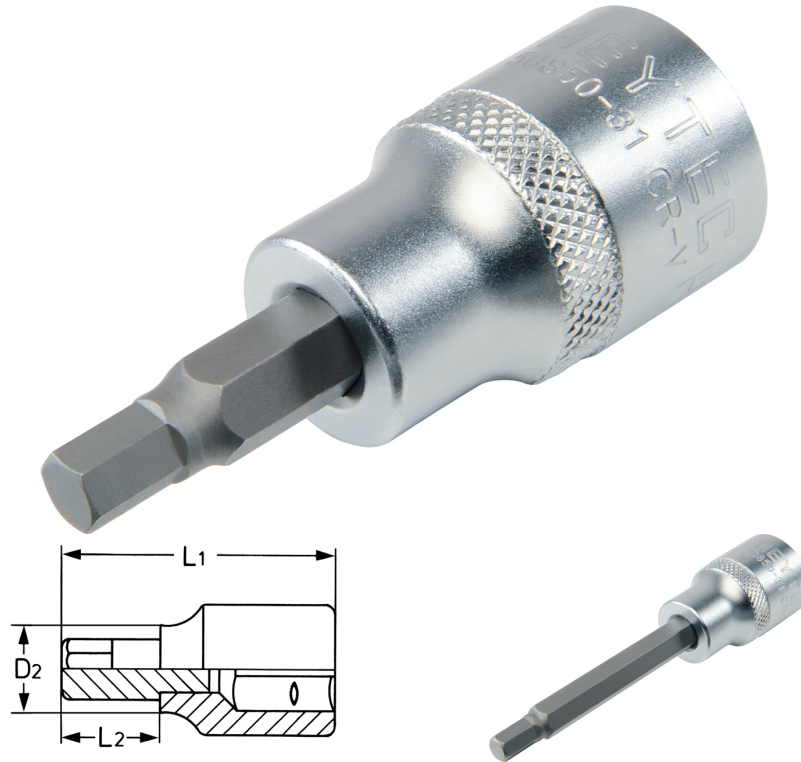

Schroevendraaier dopsleutel, voor inbusschroeven, 1/2", 19 mm x 62 mm

Chroom-Vanadium, verchromd

Details	
Code-No.	50850310983
Art. No.	50850-31-9
6Kt inside mm	19
L1 mm	62,0
L2 mm	24,0
D2 mm	26,0
Weight	168
Packaging unit	10