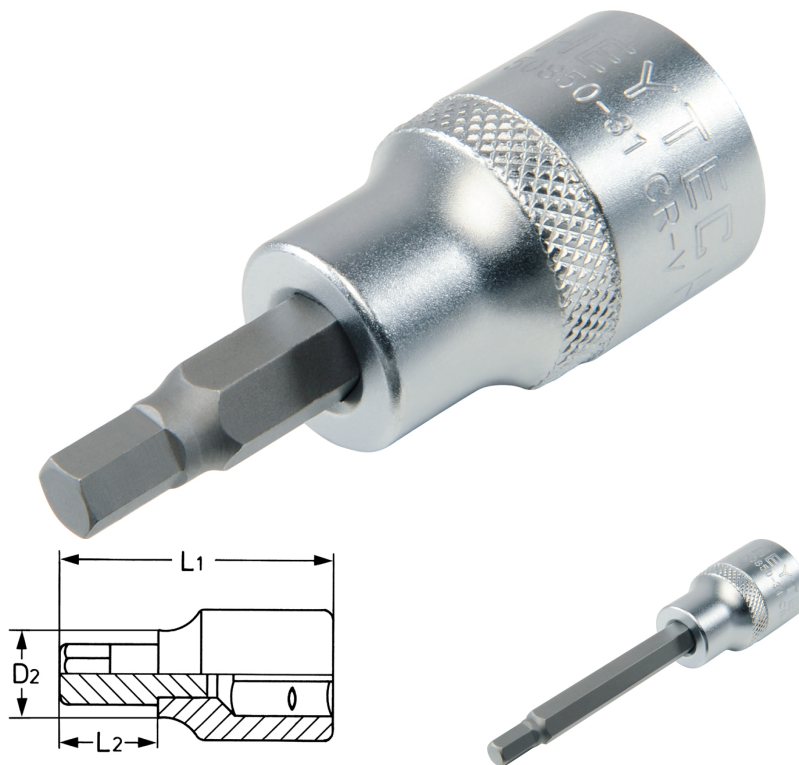

Schroevendraaier dopsleutel, voor inbusschroeven, 1/2", 4 mm x 62 mm

Chroom-Vanadium, verchromd

Details	
Code-No.	50850310083
Art. No.	50850-31-0
6Kt inside mm	4
L1 mm	62,0
L2 mm	24,0
D2 mm	18,0
Weight	85
Packaging unit	10