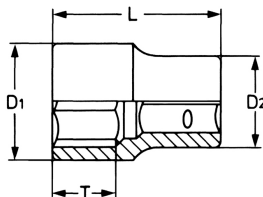

Dopsleutel voor TORX® bouten, 1/2", E 24

Chroom-Vanadium, verchromd

Details	
Code-No.	50850202483
E Torx	E 24
Torx mm	22,16
L mm	38,0
T mm	14,0
D1 mm	28,0
D2 mm	24,0
Weight	96
Packaging unit	10

Details

EAN 4024089346084