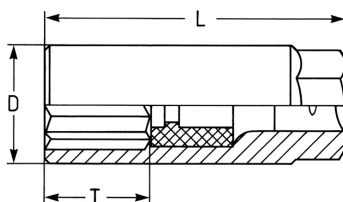

Bougiedopsleutel, 1/2", 20,8 mm

Chroom-Vanadium, verchromd met rubber inleg, DIN 3124 / ISO 2725

Details	
Code-No.	50850190183
Art. No.	50850-19-1
6Kt mm	20,8
6Kt AF	13/16"
L mm	67,0
T mm	26,0
D mm	27,5
4Kt outside mm	24,0
Weight	130