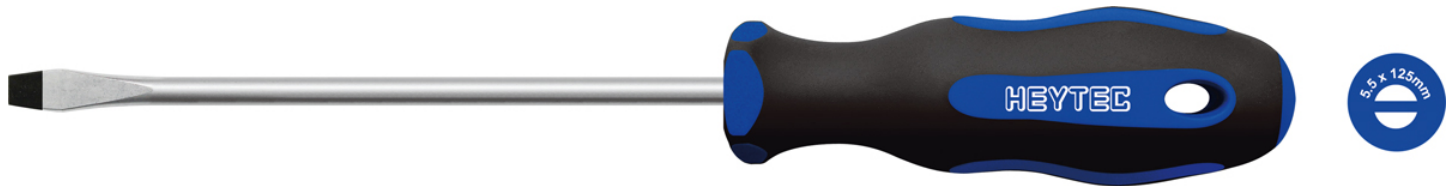

Werkplaats schroevendraaier, 1,0 x 5,5 x 125 mm

Ergonomische 2-K softgreep, DIN 5265 / 8764, kling uit chroom-molybdeenstaal, gehard en gezwart

Details	
Code-No.	50845305580
Art. No.	5084530
	1,0 x 5,5 x 125 mm
Weight	80
Packaging unit	5
EAN	4024089326444
Verpakking	karton