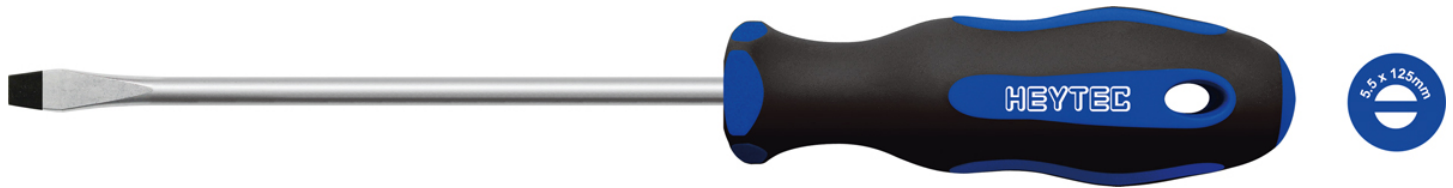

Werkplaats schroevendraaier, 1,0 x 5,5 x 125 mm

Ergonomische 2-K softgreep, DIN 5265 / 8764, kling uit chroom-molybdeenstaal, gehard en gezwart

Details	
Code-No.	50845305580
Art. No.	5084530
	1,0 x 5,5 x 125 mm
Weight	80
Packaging unit	5
EAN	4024089326444
Verpakking	karton