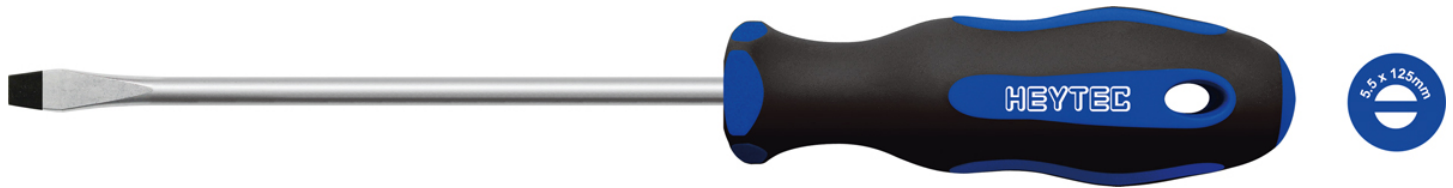

## Werkplaats schroevendraaier, 1,0 x 5,5 x 125 mm

Ergonomische 2-K softgreep, DIN 5265 / 8764, kling uit chroom-molybdeenstaal, gehard en gezwart

| Details        |                    |
|----------------|--------------------|
| Code-No.       | 50845305580        |
| Art. No.       | 5084530            |
|                | 1,0 x 5,5 x 125 mm |
| Weight         | 80                 |
| Packaging unit | 5                  |
| EAN            | 4024089326444      |
| Verpakking     | karton             |