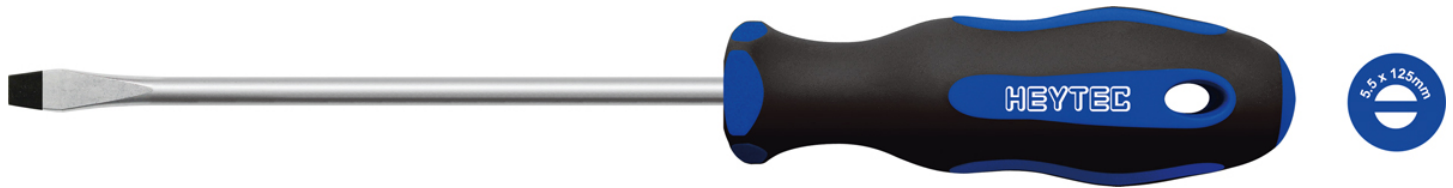

Werkplaats schroevendraaier, 0,8 x 4,0 x 75 mm

Ergonomische 2-K softgreep, DIN 5265 / 8764, kling uit chroom-molybdeenstaal, gehard en gezwart

Details	
Code-No.	50845300480
Art. No.	5084530
	0,8 x 4,0 x 75 mm
Weight	40
Packaging unit	10
EAN	4024089326437
Verpakking	karton