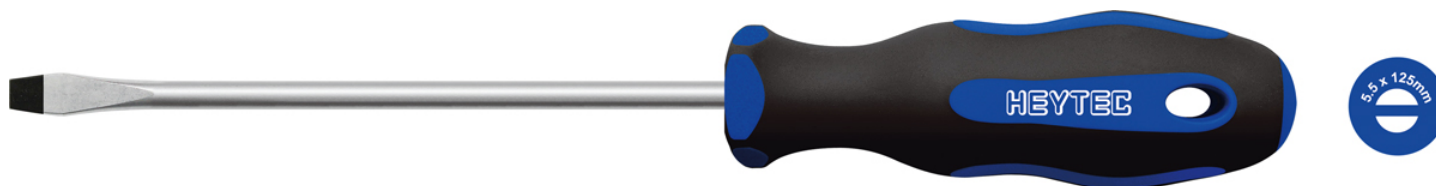

Werkplaats schroevendraaier, 0,8 x 4,0 x 75 mm

Ergonomische 2-K softgreep, DIN 5265 / 8764, kling uit chroom-molybdeenstaal, gehard en gezwart

Details	
Code-No.	50845300480
Art. No.	5084530
	0,8 x 4,0 x 75 mm
Weight	40
Packaging unit	10
EAN	4024089326437
Verpakking	karton