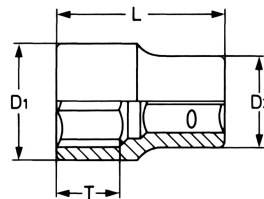

Dopsleutel, zeskant, 3/8", 22 mm

Chroom-Vanadium, verchromd, DIN 3124 / ISO 2725

Details	
Code-No.	50840602283
6Kt mm	22
L mm	32,0
T mm	18,0
D1 mm	29,5
D2 mm	26,5
Weight	82
Packaging unit	10
EAN	4024089330502