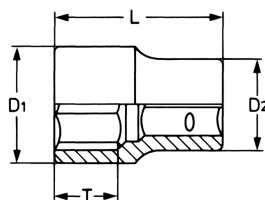

Dopsleutel, zeskant, 3/8", 16 mm

Chroom-Vanadium, verchromd, DIN 3124 / ISO 2725

Details	
Code-No.	50840601683
6Kt mm	16
L mm	25,5
T mm	16,0
D1 mm	22,0
D2 mm	19,5
Weight	34
Packaging unit	10
EAN	4024089330434