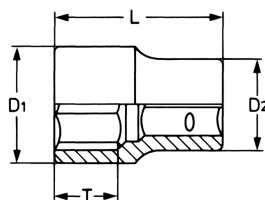

Dopsleutel, zeskant, 3/8", 15 mm

Chroom-Vanadium, verchromd, DIN 3124 / ISO 2725

Details	
Code-No.	50840601583
6Kt mm	15
L mm	25,5
T mm	15,0
D1 mm	21,0
D2 mm	19,5
Weight	33
Packaging unit	10
EAN	4024089330427