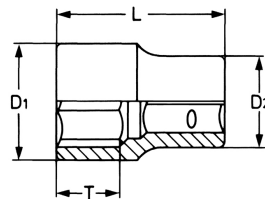

Dopsleutel, zeskant, 3/8", 15 mm

Chroom-Vanadium, verchromd, DIN 3124 / ISO 2725

Details	
Code-No.	50840601583
6Kt mm	15
L mm	25,5
T mm	15,0
D1 mm	21,0
D2 mm	19,5
Weight	33
Packaging unit	10
EAN	4024089330427