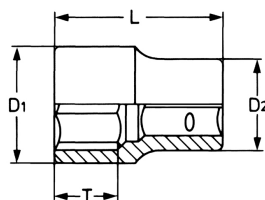

## Dopsleutel, zeskant, 3/8", 13 mm

Chroom-Vanadium, verchromd, DIN 3124 / ISO 2725

Details	
Code-No.	50840601383
6Kt mm	13
L mm	25,5
T mm	11,0
D1 mm	18,5
D2 mm	17,0
Weight	26
Packaging unit	10
EAN	4024089330403