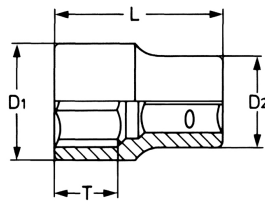

Dopsleutel, zeskant, 3/8", 12 mm

Chroom-Vanadium, verchromd, DIN 3124 / ISO 2725

Details	
Code-No.	50840601283
6Kt mm	12
L mm	25,5
T mm	10,0
D1 mm	17,0
D2 mm	17,0
Weight	25
Packaging unit	10
EAN	4024089330397