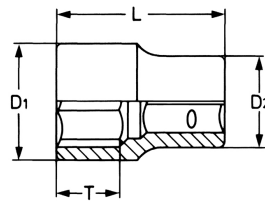

## Dopsleutel, zeskant, 3/8", 12 mm

Chroom-Vanadium, verchromd, DIN 3124 / ISO 2725

Details	
Code-No.	50840601283
6Kt mm	12
L mm	25,5
T mm	10,0
D1 mm	17,0
D2 mm	17,0
Weight	25
Packaging unit	10
EAN	4024089330397