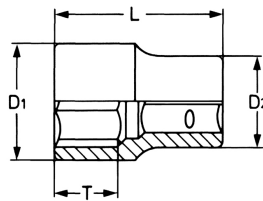

Dopsleutel, zeskant, 3/8", 11 mm

Chroom-Vanadium, verchromd, DIN 3124 / ISO 2725

Details	
Code-No.	50840601183
6Kt mm	11
L mm	25,5
T mm	12,0
D1 mm	15,5
D2 mm	17,0
Weight	24
Packaging unit	10
EAN	4024089330380