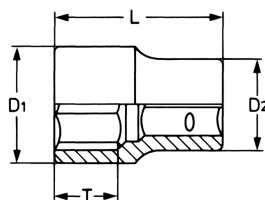

Dopsleutel, zeskant, 3/8", 10 mm

Chroom-Vanadium, verchromd, DIN 3124 / ISO 2725

Details	
Code-No.	50840601083
6Kt mm	10
L mm	28,0
T mm	12,0
D1 mm	14,5
D2 mm	17,0
Weight	23
Packaging unit	10
EAN	4024089330373