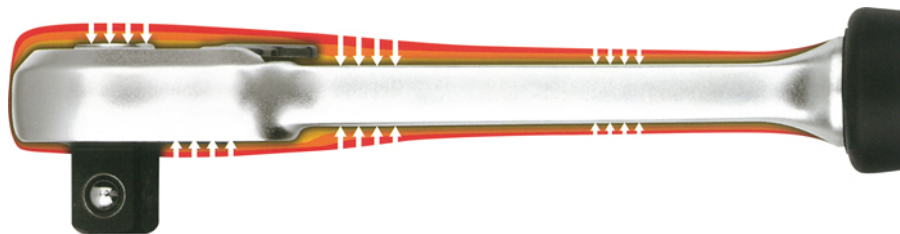

Omschakelbare ratel, 3/8", 205 mm

Chroom-Vanadium, verchromd, Met pal, met ontgrendelstift, 60 tanden, Met ergonomische 2 componenten greep, 30% meer draaimoment door innovatieve blokkeerfunctie

Details	
Code-No.	50840101783
Art. No.	50840-10-17
4Kt inside/outside	3/8"
L mm	205
Weight	280
Packaging unit	5
EAN	4024089392210