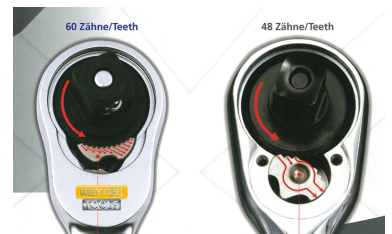

Omschakelbare ratel, 3/8", 205 mm

Chroom-Vanadium, verchromd, Met pal, met ontgrendelstift, 60 tanden, Met ergonomische 2 componenten greep, 30% meer draaimoment door innovatieve blokkeerfunctie

Details	
Code-No.	50840101783
Art. No.	50840-10-17
4Kt inside/outside	3/8"
L mm	205
Weight	280
Packaging unit	5
EAN	4024089392210